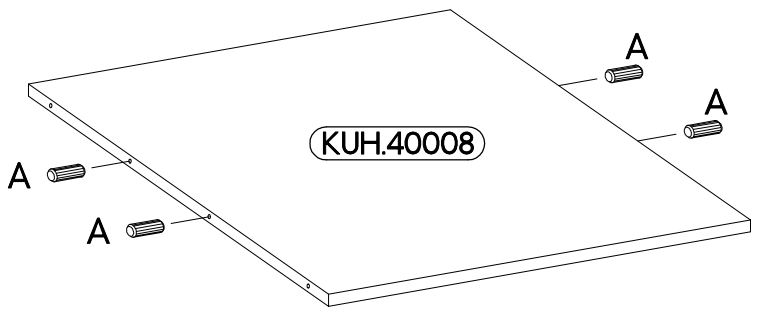

60 D GAZ BB

max. 10kg **KUH.40008**

Ersatzteil Nummer	Dimension
KUH.10045	815x500x16
KUH.10046	815x500x16
KUH.40008	567x485x16
KUH.60007	115x585x2,5
KUH.70151	110x596x2,5
KUH.90010	567x100x165
KUH.90011	567x100x165
KUH.90015	599x95x16

A	B	E1	F2
8	8	8	4
L28	O	P4	P5
2	0	2	8
		P7	
			8-10

$\pm 8 \times 30 \text{mm}$  A 8	$6.5 \times 48 \times 16$  F2 4	 L28 2	$\pm 3.5 \times 13 \text{mm}$  P5 8
---	--	--	--

2

6,4 x 50mm		
		
B	O	E1
2	1	2

3

6,4 x 50mm	
	
B	O
2	1

4

5

6

6,4 x 50mm

B
6

O
1

E1
6

KUH.40008

E1

O B

7

3.0x20mm

P7
8-10

P7