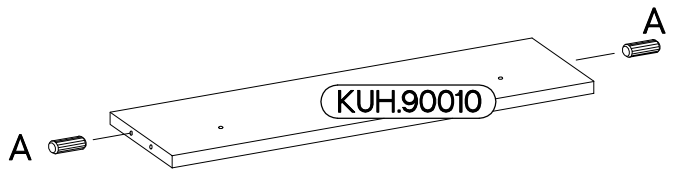

60 D GAZ BB

max. 10kg **KUH.40008**

Ersatzteil Nummer	Dimension
KUH.10045	815x500x16
KUH.10046	815x500x16
KUH.40008	567x485x16
KUH.60007	115x585x2,5
KUH.70151	110x596x2,5
KUH.90010	567x100x165
KUH.90011	567x100x165
KUH.90015	599x95x16

A	B	E1	F2
8	8	8	4
L28	O	P4	P5
2	0	2	8
		P7	
			8-10

$\pm 8 \times 30 \text{mm}$  A 8	$6.5 \times 48 \times 16$  F2 4	 L28 2	$\pm 3.5 \times 13 \text{mm}$  P5 8
---	--	--	--

2

6,4 x 50mm		
		
B	O	E1
2	1	2

3

6,4 x 50mm	
	
B	O
2	1

4

5

6

6,4 x 50mm

B
6

O
1