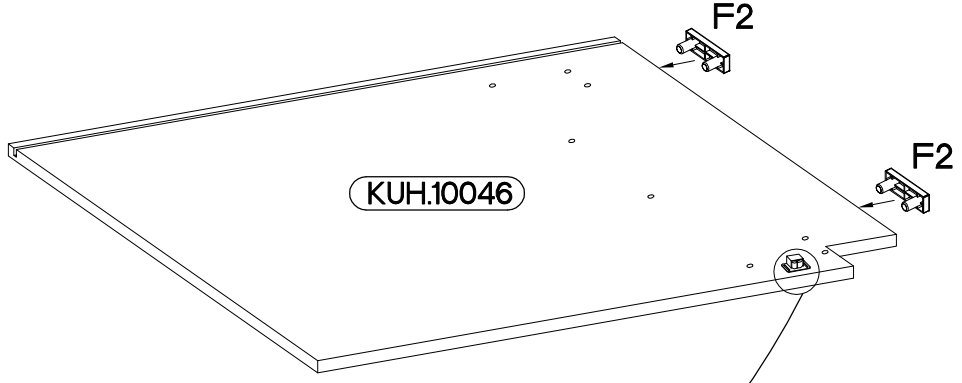

60 D GAZ BB

max. 10kg **KUH.40008**

Ersatzteil Nummer	Dimension
KUH.10045	815x500x16
KUH.10046	815x500x16
KUH.40008	567x485x16
KUH.60007	115x585x2,5
KUH.70151	110x596x2,5
KUH.90010	567x100x165
KUH.90011	567x100x165
KUH.90015	599x95x16

A	B	E1	F2
8	8	8	4
L28	O	P4	P5
2	0	2	8
		P7	
			8-10

$\pm 8 \times 30 \text{mm}$  A 8	$6.5 \times 48 \times 16$  F2 4	 L28 2	$\pm 3.5 \times 13 \text{mm}$  P5 8
---	--	--	--

2

6,4 x 50mm		
		
B	O	E1
2	1	2

3

6,4 x 50mm	
	
B	O
2	1

4

5

6

6,4 x 50mm

B
6

O
1