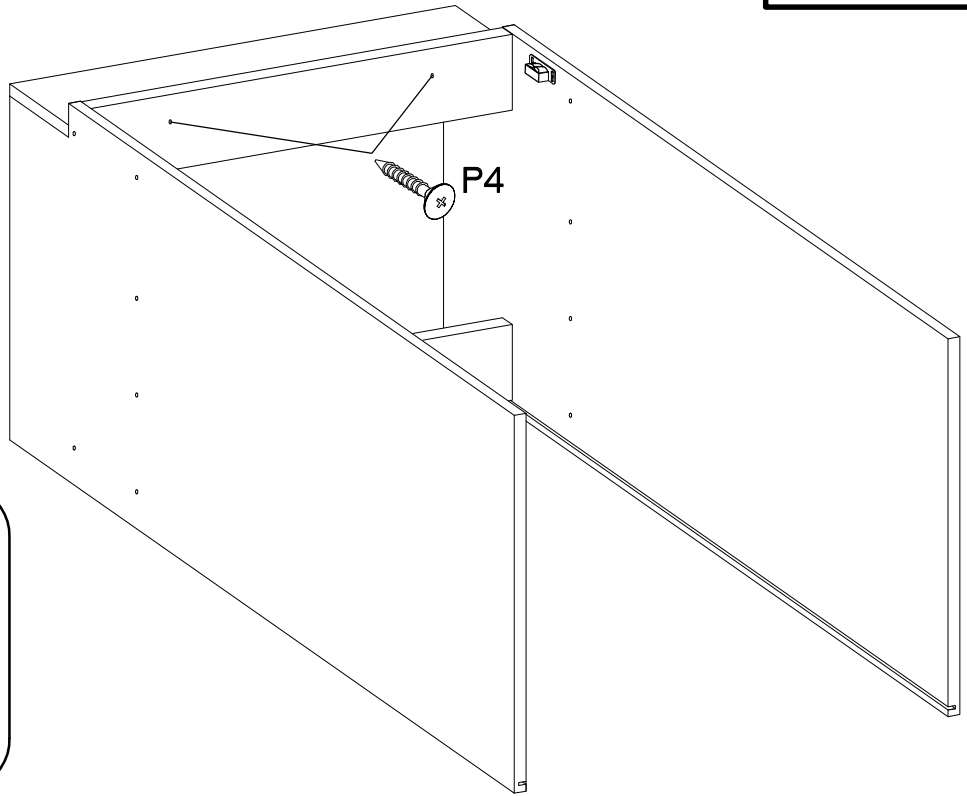

60 D GAZ BB

max. 10kg **KUH.40008**

Ersatzteil Nummer	Dimension
KUH.10045	815x500x16
KUH.10046	815x500x16
KUH.40008	567x485x16
KUH.60007	115x585x2,5
KUH.70151	110x596x2,5
KUH.90010	567x100x165
KUH.90011	567x100x165
KUH.90015	599x95x16

A	B	E1	F2
8	8	8	4
L28	O	P4	P5
2	0	2	8
		P7	
			8-10

$\pm 8 \times 30 \text{mm}$  A 8	$6.5 \times 48 \times 16$  F2 4	 L28 2	$\pm 3.5 \times 13 \text{mm}$  P5 8
---	--	--	--

2

6,4 x 50mm		
		
B	O	E1
2	1	2

3

6,4 x 50mm	
	
B	O
2	1

4

5

6

6,4 x 50mm

B
6

O
1

E1
6

KUH.40008

E1

O B

7

3.0x20mm

P7
8-10

P7