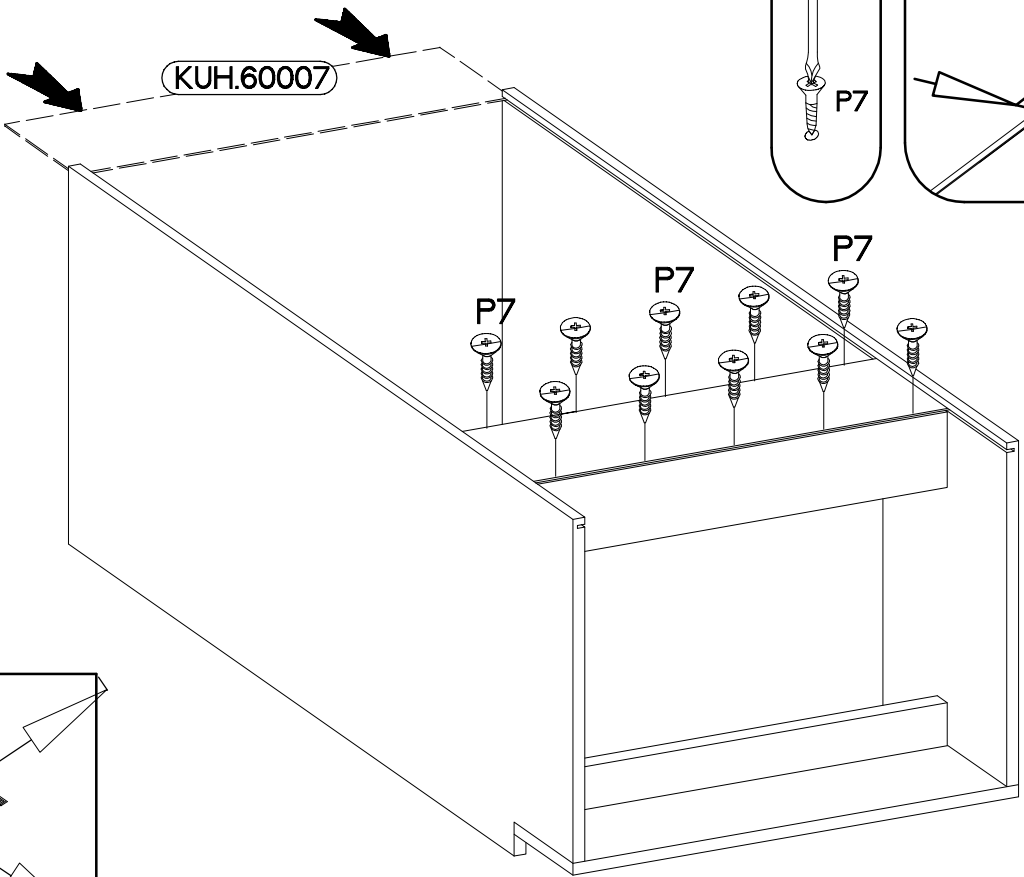

6

6,4 x 50mm

B
6

O
1

E1
6

KUH.40008

E1

O B

7

3.0x20mm

P7
8-10

P7

P7

7mm

KUH.60007

A=B

BA