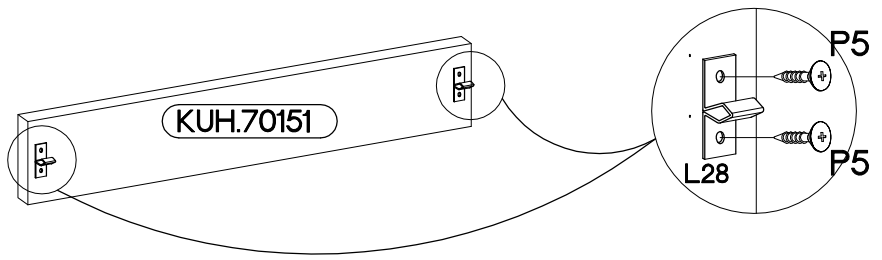

60 D GAZ BB

max. 10kg **KUH.40008**

Ersatzteil Nummer	Dimension
KUH.10045	815x500x16
KUH.10046	815x500x16
KUH.40008	567x485x16
KUH.60007	115x585x2,5
KUH.70151	110x596x2,5
KUH.90010	567x100x165
KUH.90011	567x100x165
KUH.90015	599x95x16

A	B	E1	F2
8	8	8	4
L28	O	P4	P5
2	0	2	8
		P7	
			8-10

$\pm 8 \times 30 \text{mm}$  A 8	$6.5 \times 48 \times 16$  F2 4	 L28 2	$\pm 3.5 \times 13 \text{mm}$  P5 8
---	--	--	--

2

6,4 x 50mm		
		
B	O	E1
2	1	2

3

6,4 x 50mm	
	
B	O
2	1

4

5

6

6,4 x 50mm

B
6

O
1

E1
6

KUH.40008

E1

O B

7

3.0x20mm

P7
8-10

P7