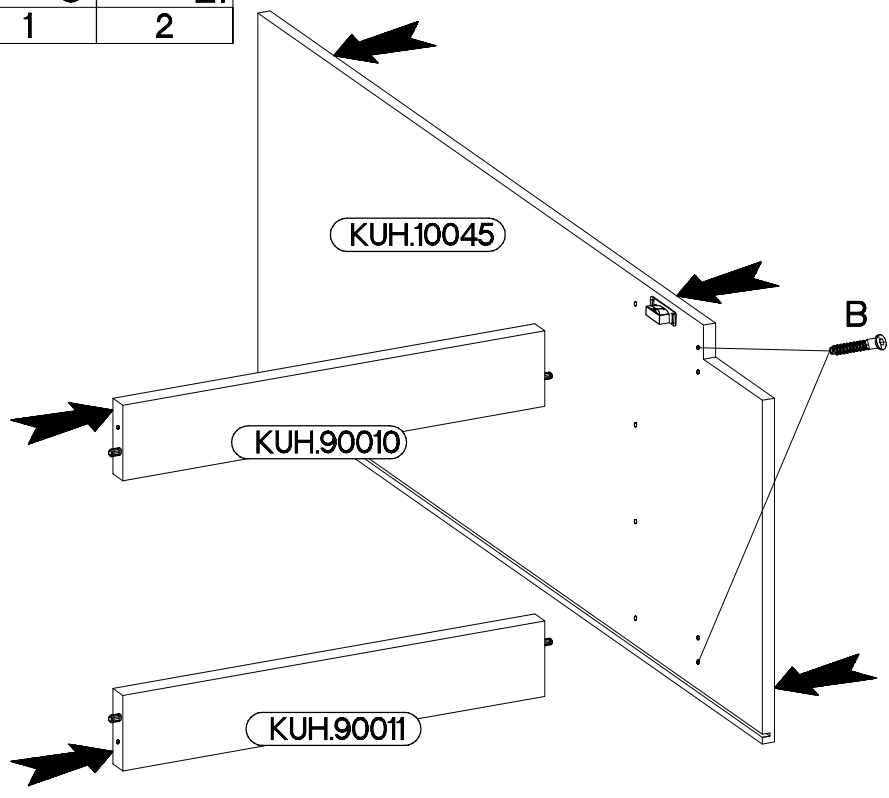

60 D GAZ BB

max. 10kg **KUH.40008**

Ersatzteil Nummer	Dimension
KUH.10045	815x500x16
KUH.10046	815x500x16
KUH.40008	567x485x16
KUH.60007	115x585x2,5
KUH.70151	110x596x2,5
KUH.90010	567x100x165
KUH.90011	567x100x165
KUH.90015	599x95x16

A	B	E1	F2
8	8	8	4
L28	O	P4	P5
2	0	2	8
		P7	
			8-10

$\pm 8 \times 30 \text{mm}$  A 8	$6.5 \times 48 \times 16$  F2 4	 L28 2	$\pm 3.5 \times 13 \text{mm}$  P5 8
---	--	--	--

2

6,4 x 50mm		
		
B	O	E1
2	1	2

3

6,4 x 50mm	
	
B	O
2	1

4

5

6

6,4 x 50mm

B
6

O
1

E1
6

KUH.40008

E1

O B

7

3.0x20mm

P7
8-10

P7