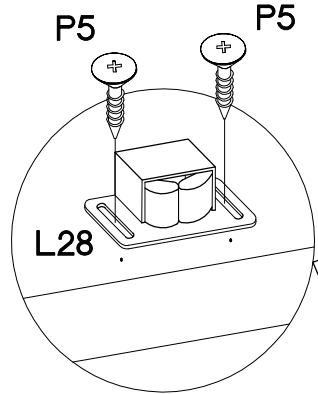

60 D GAZ BB

max. 10kg **KUH.40008**

Ersatzteil Nummer	Dimension
KUH.10045	815x500x16
KUH.10046	815x500x16
KUH.40008	567x485x16
KUH.60007	115x585x2,5
KUH.70151	110x596x2,5
KUH.90010	567x100x165
KUH.90011	567x100x165
KUH.90015	599x95x16

A	B	E1	F2
8	8	8	4
L28	O	P4	P5
2	0	2	8
		P7	
			8-10

$\pm 8 \times 30 \text{mm}$  A 8	$6.5 \times 48 \times 16$  F2 4	 L28 2	$\pm 3.5 \times 13 \text{mm}$  P5 8
---	--	--	--

2

6,4 x 50mm		
		
B	O	E1
2	1	2

3

6,4 x 50mm	
	
B	O
2	1

4

5

6

6,4 x 50mm

B
6

O
1

E1
6

KUH.40008

E1

O B

7

3.0x20mm

P7
8-10

P7