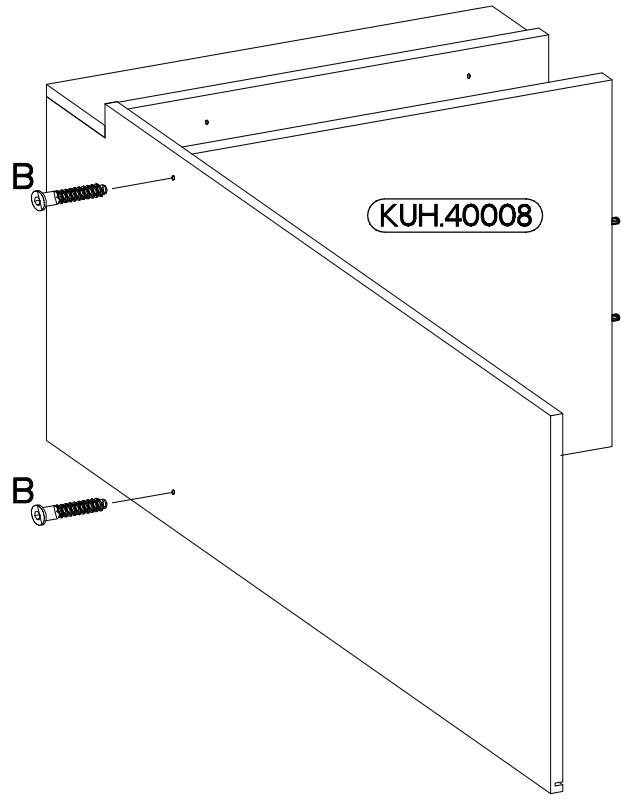

60 D GAZ BB

max. 10kg **KUH.40008**

Ersatzteil Nummer	Dimension
KUH.10045	815x500x16
KUH.10046	815x500x16
KUH.40008	567x485x16
KUH.60007	115x585x2,5
KUH.70151	110x596x2,5
KUH.90010	567x100x165
KUH.90011	567x100x165
KUH.90015	599x95x16

A	B	E1	F2
8	8	8	4
L28	O	P4	P5
2	0	2	8
		P7	
			8-10

$\pm 8 \times 30 \text{mm}$  A 8	$6.5 \times 48 \times 16$  F2 4	 L28 2	$\pm 3.5 \times 13 \text{mm}$  P5 8
---	--	--	--

2

6,4 x 50mm		
		
B	O	E1
2	1	2

3

6,4 x 50mm	
	
B	O
2	1

4

5

6

6,4 x 50mm

B
6

O
1

E1
6

KUH.40008

E1

O B

7

3.0x20mm

P7
8-10

P7