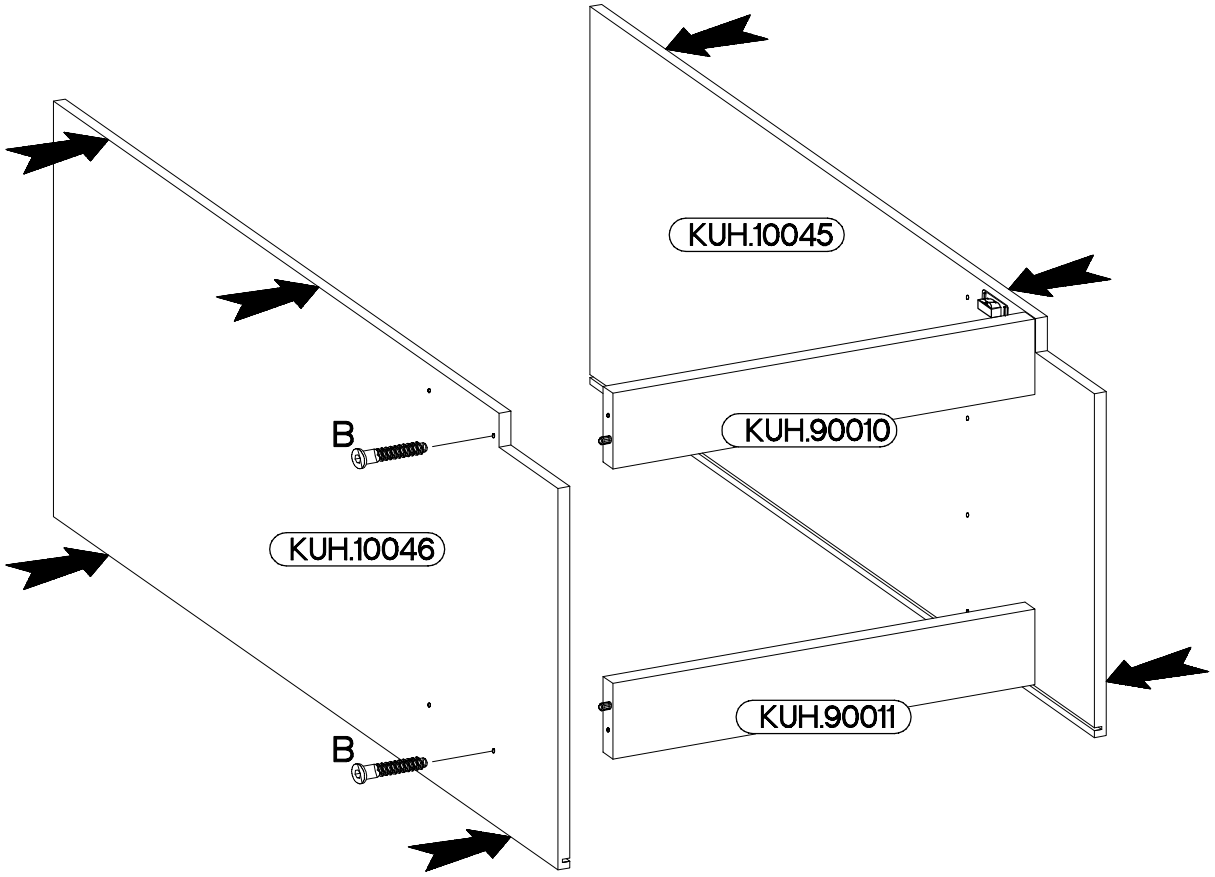

60 D GAZ BB

max. 10kg **KUH.40008**

Ersatzteil Nummer	Dimension
KUH.10045	815x500x16
KUH.10046	815x500x16
KUH.40008	567x485x16
KUH.60007	115x585x2,5
KUH.70151	110x596x2,5
KUH.90010	567x100x165
KUH.90011	567x100x165
KUH.90015	599x95x16

A	B	E1	F2
8	8	8	4
L28	O	P4	P5
2	0	2	8
		P7	
			8-10

$\pm 8 \times 30 \text{mm}$  A 8	$6.5 \times 48 \times 16$  F2 4	 L28 2	$\pm 3.5 \times 13 \text{mm}$  P5 8
---	--	--	--

2

6,4 x 50mm		
		
B	O	E1
2	1	2

3

6,4 x 50mm	
	
B	O
2	1

4

5

6

6,4 x 50mm

B
6

O
1

E1
6

KUH.40008

E1

O B

7

3.0x20mm

P7
8-10

P7