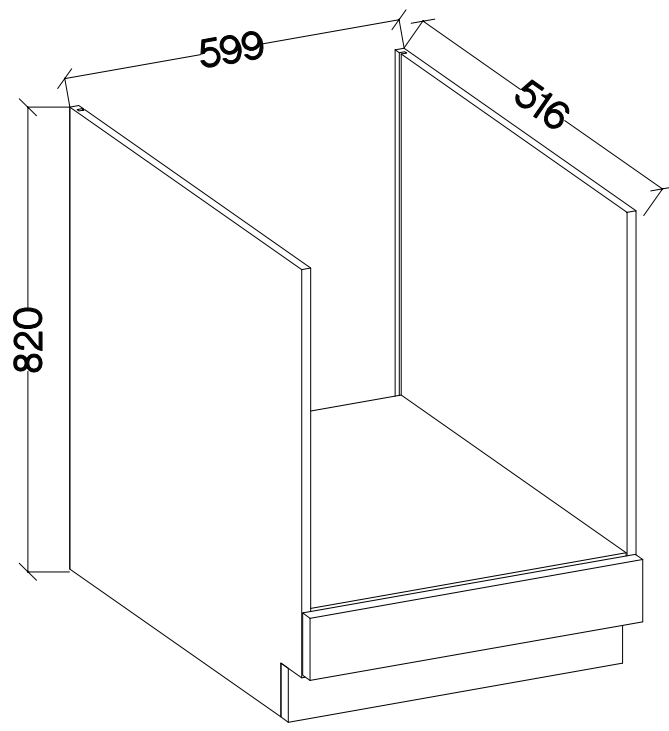

60 D GAZ BB

max. 10kg **KUH.40008**

Ersatzteil Nummer	Dimension
KUH.10045	815x500x16
KUH.10046	815x500x16
KUH.40008	567x485x16
KUH.60007	115x585x2,5
KUH.70151	110x596x2,5
KUH.90010	567x100x165
KUH.90011	567x100x165
KUH.90015	599x95x16

A	B	E1	F2
8	8	8	4
L28	O	P4	P5
2	0	2	8
		P7	
			8-10

$\pm 8 \times 30 \text{mm}$  A 8	$6.5 \times 48 \times 16$  F2 4	 L28 2	$\pm 3.5 \times 13 \text{mm}$  P5 8
---	--	--	--

2

6,4 x 50mm		
		
B	O	E1
2	1	2

3

6,4 x 50mm	
	
B	O
2	1

4

5

6

6,4 x 50mm

B
6

O
1

E1
6

KUH.40008

E1

O B

7

3.0x20mm

P7
8-10

P7