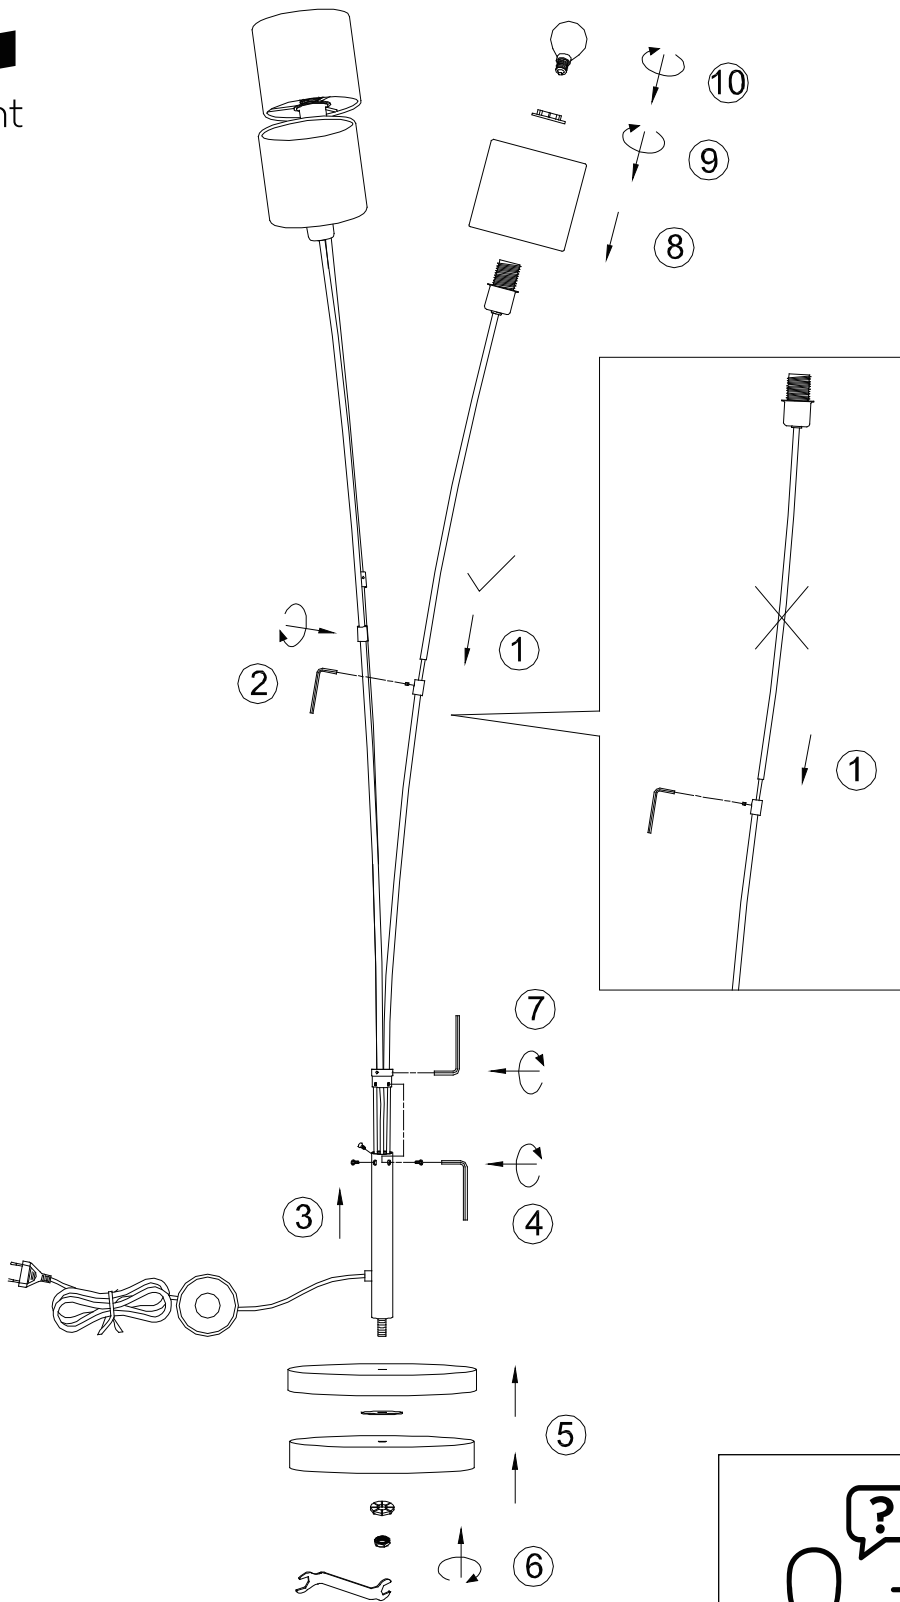

Norėdami saugiai ir teisingai sumontuoti šviestuv vadovaukitės šia instrukcija!

**(ET) HOIATUS!**

Enne monteerimist lugege ohutusjuhised tähelepanelikult läbi!

**(DA) OBS!**

Læs sikkerhedsinformationen nøje, før du monterer produktet!

**(UK) ПОПЕРЕДЖЕННЯ!**

Перед розбиранням, будь ласка, уважно прочитайте інструкції з техніки безпеки!

**230V ~ 50Hz, 3 x E14/ max. 40W**

reality-leuchten.de/  
R46333901