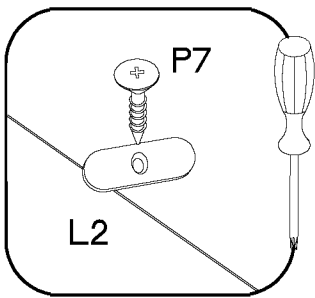

ISM-DUN-04

DUN.303

Colli	Ersatzteil Nummer	Dimension
Colli 1/1	DUN.105	868x364x16
	DUN.106	868x364x16
	DUN.207	900x382x16
	DUN.208	900x364.5x16
	DUN.507	868x342x16

DUN.207

DUN.208

Colli	Ersatzteil Nummer	Dimension
Colli 2/2	DUN.303 x4	424x322x16
	DUN.608 x2	877x437x2.5
	DUN.705 x2	878x446x16

1

 <p>ø8x30mm A</p>	 <p>ø15/12mm C</p>
12	12

2

 <p>60x40x20 F1</p>	 <p>ø4.0x20mm P2</p>	 <p>L=20mm D2</p>
5	10	6

3

L=20mm  D2 6	φ3.5x13mm  P5 4	 L33 2
-------------------------------------------------------------------------------------------------------	-----------------------------------------------------------------------------------------------------------	-----------------------------------------------------------------------------------------------

4

5

6

±3.0x20mm

P7

6

L2

6

L

12

±10x50mm  O7 1	 L9 1	±3.5x13mm  P5 1
-----------------------------------------------------------------------------------------------------------	-----------------------------------------------------------------------------------------------	-------------------------------------------------------------------------------------------------------------