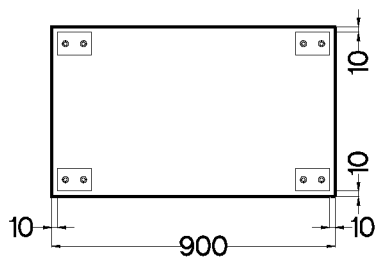

ISM-DUN-04

DUN.303

Colli	Ersatzteil Nummer	Dimension
Colli 1/1	DUN.105	868x364x16
	DUN.106	868x364x16
	DUN.207	900x382x16
	DUN.208	900x364.5x16
	DUN.507	868x342x16

DUN.207

DUN.208

Colli	Ersatzteil Nummer	Dimension
Colli 2/2	DUN.303 x4	424x322x16
	DUN.608 x2	877x437x2.5
	DUN.705 x2	878x446x16

1

 <p>ø8x30mm A</p>	 <p>ø15/12mm C</p>
12	12

2

 <p>60x40x20 F1</p>	 <p>ø4.0x20mm P2</p>	 <p>L=20mm D2</p>
5	10	6

3

L=20mm  D2 6	φ3.5x13mm  P5 4	 L33 2
-------------------------------------------------------------------------------------------------------	-----------------------------------------------------------------------------------------------------------	-----------------------------------------------------------------------------------------------

4

5

6

±3.0x20mm

P7

6

L2

6

L

12

±10x50mm  O7 1	 L9 1	±3.5x13mm  P5 1
-----------------------------------------------------------------------------------------------------------	-----------------------------------------------------------------------------------------------	-------------------------------------------------------------------------------------------------------------