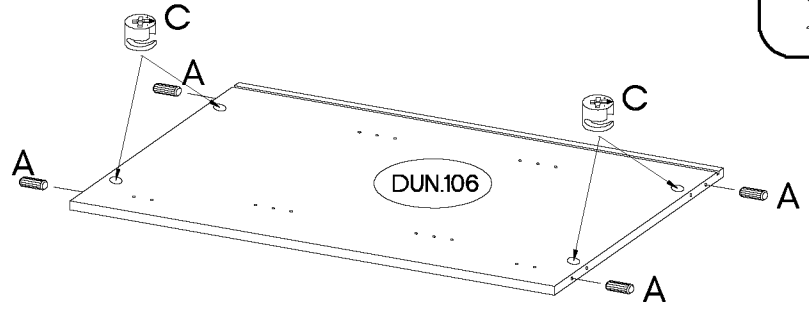

ISM-DUN-04

DUN.303

Colli	Ersatzteil Nummer	Dimension
Colli 1/1	DUN.105	868x364x16
	DUN.106	868x364x16
	DUN.207	900x382x16
	DUN.208	900x364.5x16
	DUN.507	868x342x16

DUN.207

DUN.208

Colli	Ersatzteil Nummer	Dimension
Colli 2/2	DUN.303 x4	424x322x16
	DUN.608 x2	877x437x2.5
	DUN.705 x2	878x446x16

1

 <p>ø8x30mm A</p>	 <p>ø15/12mm C</p>
12	12

2

 <p>60x40x20 F1</p>	 <p>ø4.0x20mm P2</p>	 <p>L=20mm D2</p>
5	10	6

3

L=20mm  D2 6	φ3.5x13mm  P5 4	 L33 2
-------------------------------------------------------------------------------------------------------	-----------------------------------------------------------------------------------------------------------	-----------------------------------------------------------------------------------------------