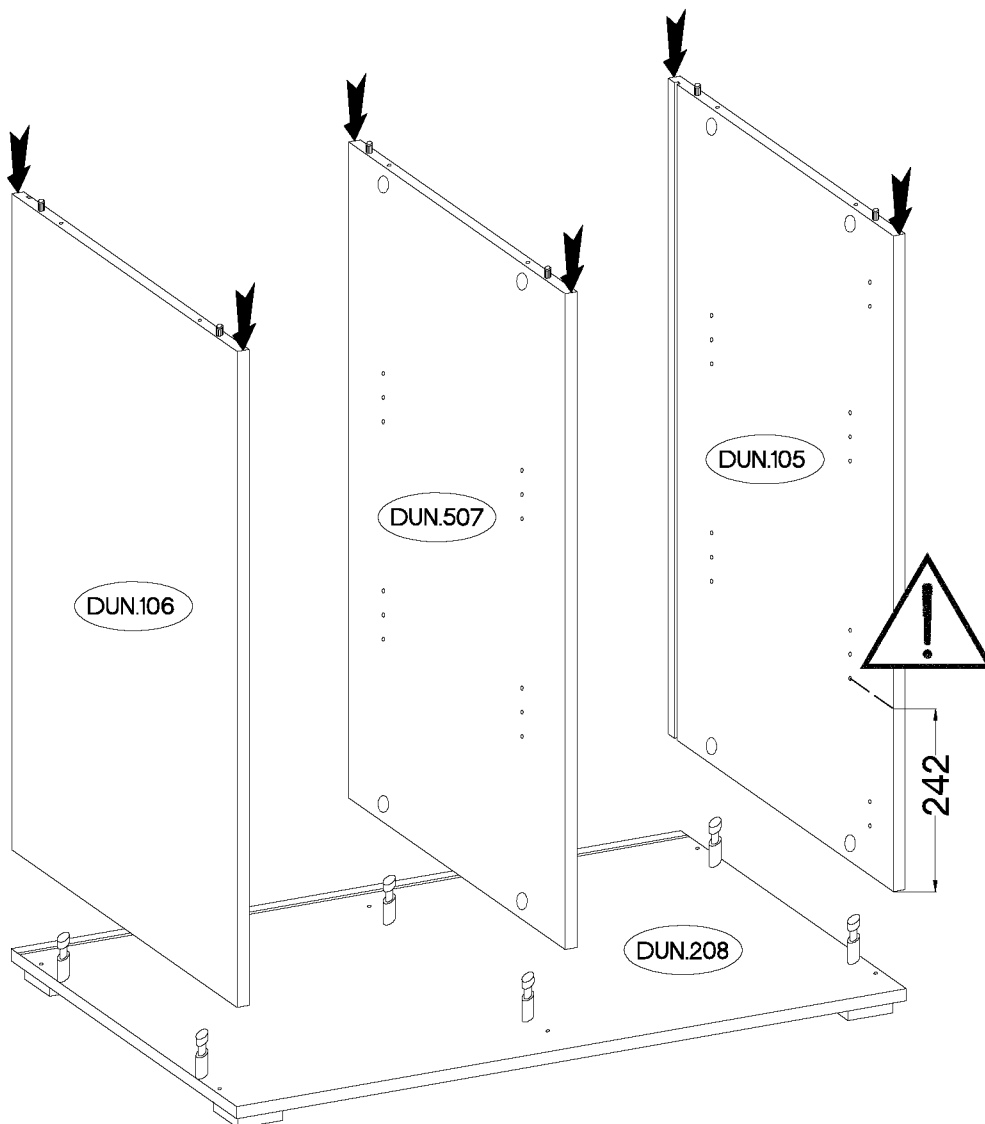

3

L=20mm D2 6	φ3.5x13mm P5 4	 L33 2

4