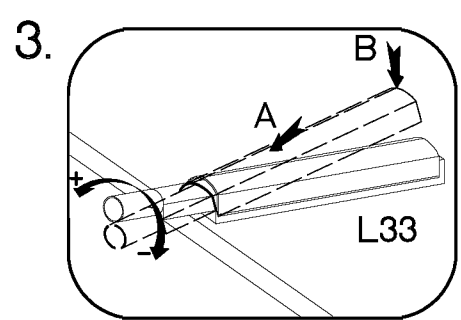

ISM-DUN-04

DUN.303

Colli	Ersatzteil Nummer	Dimension
Colli 1/1	DUN.105	868x364x16
	DUN.106	868x364x16
	DUN.207	900x382x16
	DUN.208	900x364.5x16
	DUN.507	868x342x16

DUN.207

DUN.208

Colli	Ersatzteil Nummer	Dimension
Colli 2/2	DUN.303 x4	424x322x16
	DUN.608 x2	877x437x2.5
	DUN.705 x2	878x446x16

1

 <p>ø8x30mm A</p>	 <p>ø15/12mm C</p>
12	12

2

 <p>60x40x20 F1</p>	 <p>ø4.0x20mm P2</p>	 <p>L=20mm D2</p>
5	10	6

3

L=20mm  D2 6	φ3.5x13mm  P5 4	 L33 2
-------------------------------------------------------------------------------------------------------	-----------------------------------------------------------------------------------------------------------	-----------------------------------------------------------------------------------------------

4

5

6

±3.0x20mm

P7

6

L2

6

L

12

±10x50mm  O7 1	 L9 1	±3.5x13mm  P5 1
-----------------------------------------------------------------------------------------------------------	-----------------------------------------------------------------------------------------------	-------------------------------------------------------------------------------------------------------------