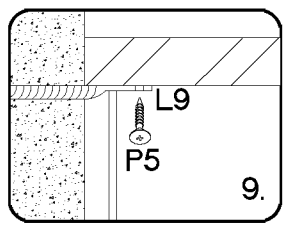

ISM-DUN-04

DUN.303

Colli	Ersatzteil Nummer	Dimension
Colli 1/1	DUN.105	868x364x16
	DUN.106	868x364x16
	DUN.207	900x382x16
	DUN.208	900x364.5x16
	DUN.507	868x342x16

DUN.207

DUN.208

Colli	Ersatzteil Nummer	Dimension
Colli 2/2	DUN.303 x4	424x322x16
	DUN.608 x2	877x437x2.5
	DUN.705 x2	878x446x16

1

 <p>ø8x30mm A</p>	 <p>ø15/12mm C</p>
12	12

2

 <p>60x40x20 F1</p>	 <p>ø4.0x20mm P2</p>	 <p>L=20mm D2</p>
5	10	6

3

L=20mm  D2 6	φ3.5x13mm  P5 4	 L33 2
-------------------------------------------------------------------------------------------------------	-----------------------------------------------------------------------------------------------------------	-----------------------------------------------------------------------------------------------

4

5

6

±3.0x20mm

P7

6

L2

6

L

12

±10x50mm  O7 1	 L9 1	±3.5x13mm  P5 1
-----------------------------------------------------------------------------------------------------------	-----------------------------------------------------------------------------------------------	-------------------------------------------------------------------------------------------------------------