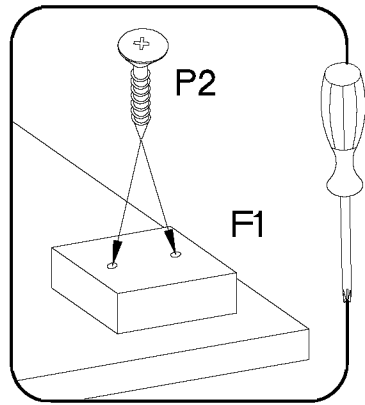

ISM-DUN-04

DUN.303

Colli	Ersatzteil Nummer	Dimension
Colli 1/1	DUN.105	868x364x16
	DUN.106	868x364x16
	DUN.207	900x382x16
	DUN.208	900x364.5x16
	DUN.507	868x342x16

DUN.207

DUN.208

Colli	Ersatzteil Nummer	Dimension
Colli 2/2	DUN.303 x4	424x322x16
	DUN.608 x2	877x437x2.5
	DUN.705 x2	878x446x16

1

 <p>ø8x30mm A</p>	 <p>ø15/12mm C</p>
12	12

2

 <p>60x40x20 F1</p>	 <p>ø4.0x20mm P2</p>	 <p>L=20mm D2</p>
5	10	6

3

L=20mm  D2 6	φ3.5x13mm  P5 4	 L33 2
-------------------------------------------------------------------------------------------------------	-----------------------------------------------------------------------------------------------------------	-----------------------------------------------------------------------------------------------

4

5

6

±3.0x20mm

P7

6

L2

6

L

12

±10x50mm  O7 1	 L9 1	±3.5x13mm  P5 1
-----------------------------------------------------------------------------------------------------------	-----------------------------------------------------------------------------------------------	-------------------------------------------------------------------------------------------------------------