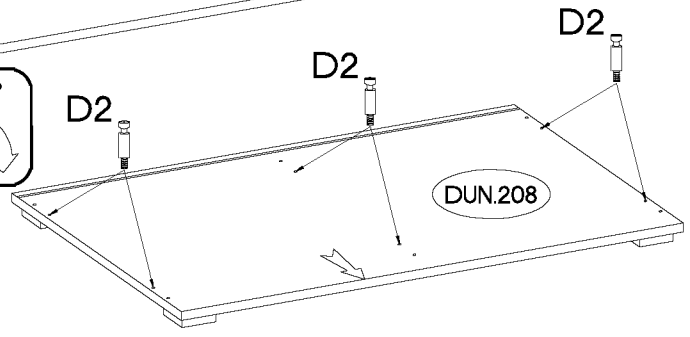

ISM-DUN-04

DUN.303

Colli	Ersatzteil Nummer	Dimension
Colli 1/1	DUN.105	868x364x16
	DUN.106	868x364x16
	DUN.207	900x382x16
	DUN.208	900x364.5x16
	DUN.507	868x342x16

DUN.207

DUN.208

Colli	Ersatzteil Nummer	Dimension
Colli 2/2	DUN.303 x4	424x322x16
	DUN.608 x2	877x437x2.5
	DUN.705 x2	878x446x16

1

 <p>ø8x30mm A</p>	 <p>ø15/12mm C</p>
12	12

2

 <p>60x40x20 F1</p>	 <p>ø4.0x20mm P2</p>	 <p>L=20mm D2</p>
5	10	6

3

L=20mm  D2 6	φ3.5x13mm  P5 4	 L33 2
-------------------------------------------------------------------------------------------------------	-----------------------------------------------------------------------------------------------------------	-----------------------------------------------------------------------------------------------