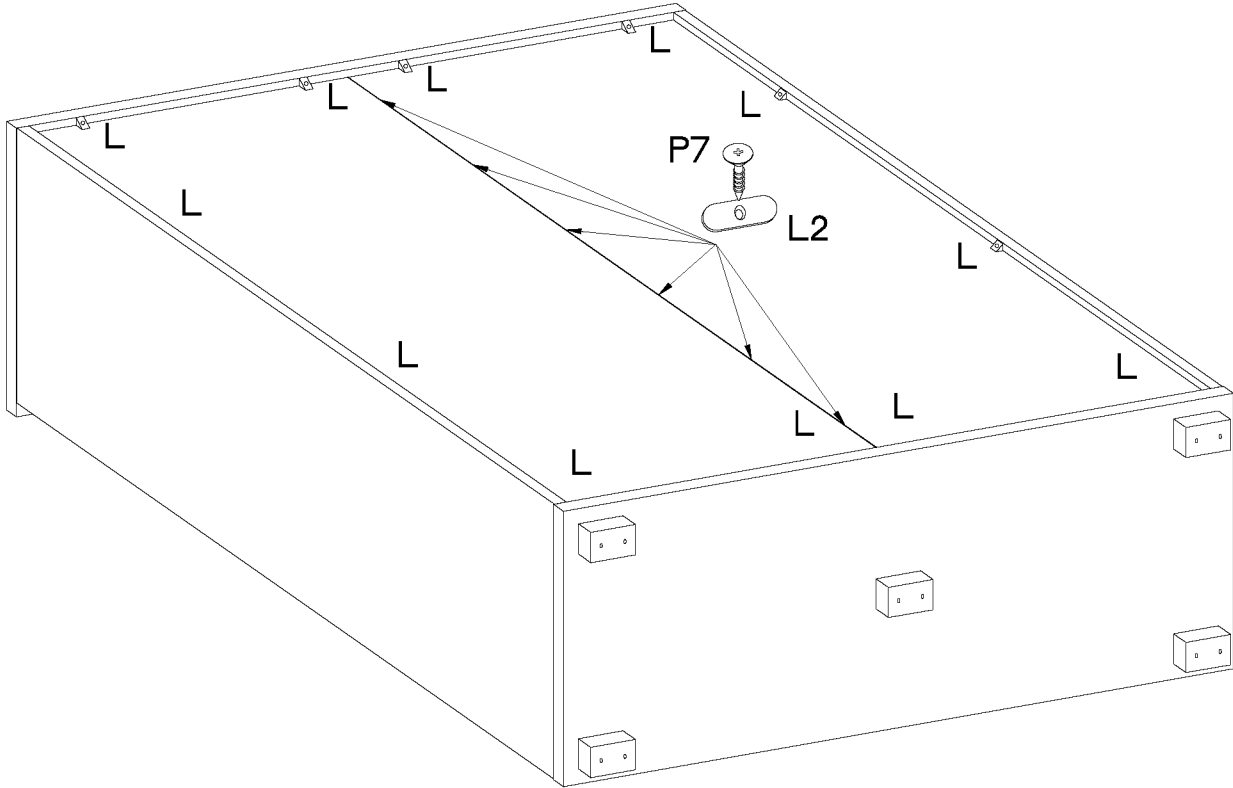

ISM-DUN-04

DUN.303

Colli	Ersatzteil Nummer	Dimension
Colli 1/1	DUN.105	868x364x16
	DUN.106	868x364x16
	DUN.207	900x382x16
	DUN.208	900x364.5x16
	DUN.507	868x342x16

DUN.207

DUN.208

Colli	Ersatzteil Nummer	Dimension
Colli 2/2	DUN.303 x4	424x322x16
	DUN.608 x2	877x437x2.5
	DUN.705 x2	878x446x16

1

 <p>ø8x30mm A</p>	 <p>ø15/12mm C</p>
12	12

2

 <p>60x40x20 F1</p>	 <p>ø4.0x20mm P2</p>	 <p>L=20mm D2</p>
5	10	6

3

L=20mm  D2 6	φ3.5x13mm  P5 4	 L33 2
-------------------------------------------------------------------------------------------------------	-----------------------------------------------------------------------------------------------------------	-----------------------------------------------------------------------------------------------

L

12

±10x50mm  O7 1	 L9 1	±3.5x13mm  P5 1
-----------------------------------------------------------------------------------------------------------	-----------------------------------------------------------------------------------------------	-------------------------------------------------------------------------------------------------------------