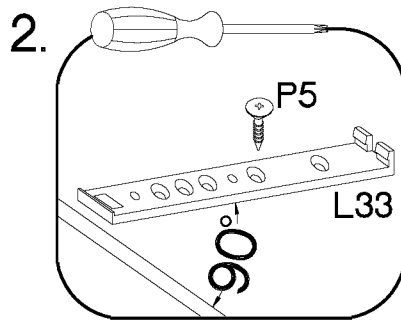

ISM-DUN-04

DUN.303

Colli	Ersatzteil Nummer	Dimension
Colli 1/1	DUN.105	868x364x16
	DUN.106	868x364x16
	DUN.207	900x382x16
	DUN.208	900x364.5x16
	DUN.507	868x342x16

DUN.207

DUN.208

Colli	Ersatzteil Nummer	Dimension
Colli 2/2	DUN.303 x4	424x322x16
	DUN.608 x2	877x437x2.5
	DUN.705 x2	878x446x16

1

 <p>ø8x30mm A</p>	 <p>ø15/12mm C</p>
12	12

2

 <p>60x40x20 F1</p>	 <p>ø4.0x20mm P2</p>	 <p>L=20mm D2</p>
5	10	6

3

L=20mm  D2 6	φ3.5x13mm  P5 4	 L33 2
-------------------------------------------------------------------------------------------------------	-----------------------------------------------------------------------------------------------------------	-----------------------------------------------------------------------------------------------

4

5

6

±3.0x20mm

P7

6

L2

6

L

12

±10x50mm  O7 1	 L9 1	±3.5x13mm  P5 1
-----------------------------------------------------------------------------------------------------------	-----------------------------------------------------------------------------------------------	-------------------------------------------------------------------------------------------------------------