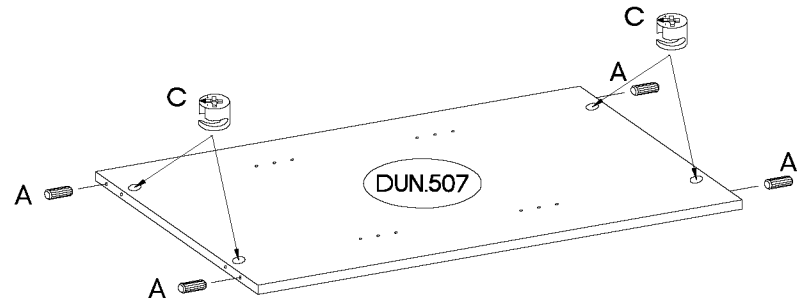

ISM-DUN-04

DUN.303

Colli	Ersatzteil Nummer	Dimension
Colli 1/1	DUN.105	868x364x16
	DUN.106	868x364x16
	DUN.207	900x382x16
	DUN.208	900x364.5x16
	DUN.507	868x342x16

DUN.207

DUN.208

Colli	Ersatzteil Nummer	Dimension
Colli 2/2	DUN.303 x4	424x322x16
	DUN.608 x2	877x437x2.5
	DUN.705 x2	878x446x16

1

 <p>ø8x30mm A</p>	 <p>ø15/12mm C</p>
12	12

2

 <p>60x40x20 F1</p>	 <p>ø4.0x20mm P2</p>	 <p>L=20mm D2</p>
5	10	6

3

L=20mm  D2 6	φ3.5x13mm  P5 4	 L33 2
-------------------------------------------------------------------------------------------------------	-----------------------------------------------------------------------------------------------------------	-----------------------------------------------------------------------------------------------