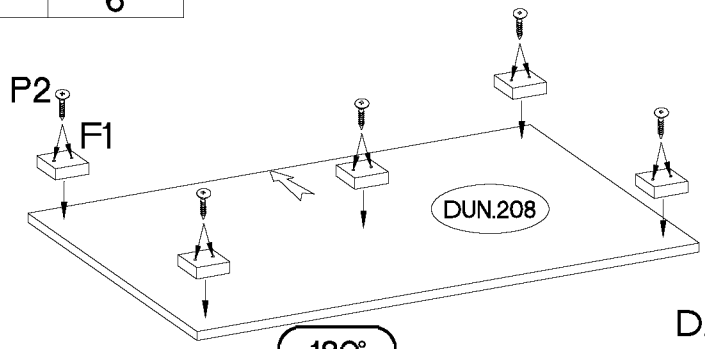

ISM-DUN-04

DUN.303

Colli	Ersatzteil Nummer	Dimension
Colli 1/1	DUN.105	868x364x16
	DUN.106	868x364x16
	DUN.207	900x382x16
	DUN.208	900x364.5x16
	DUN.507	868x342x16

DUN.207

DUN.208

Colli	Ersatzteil Nummer	Dimension
Colli 2/2	DUN.303 x4	424x322x16
	DUN.608 x2	877x437x2.5
	DUN.705 x2	878x446x16

1

 <p>ø8x30mm A</p>	 <p>ø15/12mm C</p>
12	12

2

 <p>60x40x20 F1</p>	 <p>ø4.0x20mm P2</p>	 <p>L=20mm D2</p>
5	10	6

3

L=20mm  D2 6	φ3.5x13mm  P5 4	 L33 2
-------------------------------------------------------------------------------------------------------	-----------------------------------------------------------------------------------------------------------	-----------------------------------------------------------------------------------------------

4

5

6

±3.0x20mm

P7

6

L2

6