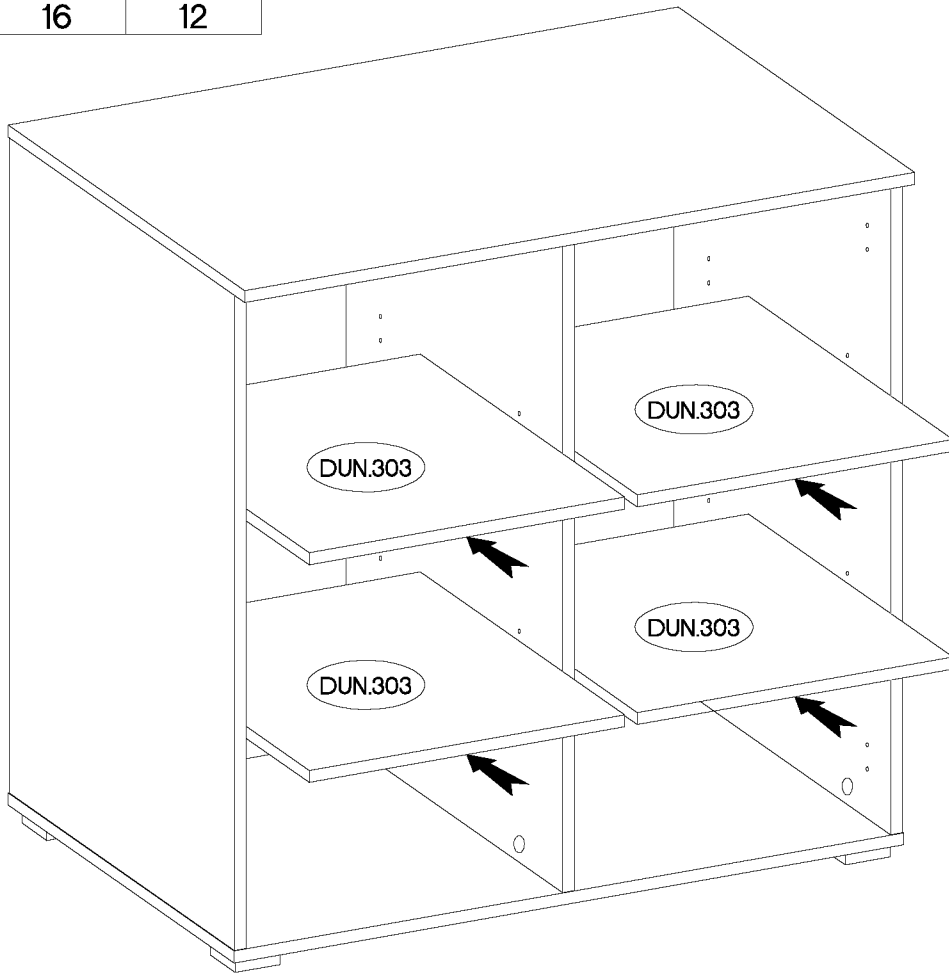

8

$\varnothing 5/16\text{mm}$ J3 16	 E 12