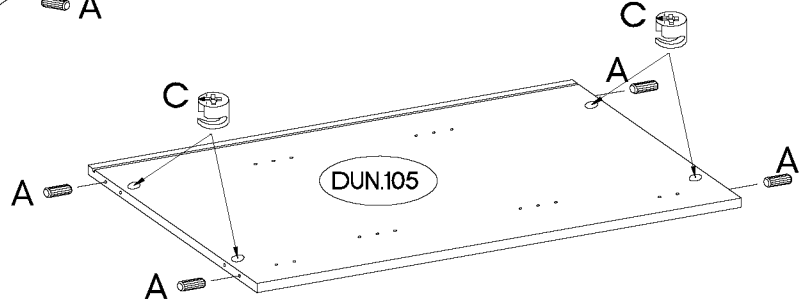

ISM-DUN-04

DUN.303

Colli	Ersatzteil Nummer	Dimension
Colli 1/1	DUN.105	868x364x16
	DUN.106	868x364x16
	DUN.207	900x382x16
	DUN.208	900x364.5x16
	DUN.507	868x342x16

DUN.207

DUN.208

Colli	Ersatzteil Nummer	Dimension
Colli 2/2	DUN.303 x4	424x322x16
	DUN.608 x2	877x437x2.5
	DUN.705 x2	878x446x16

1

 <p>ø8x30mm A</p>	 <p>ø15/12mm C</p>
12	12

2

 <p>60x40x20 F1</p>	 <p>ø4.0x20mm P2</p>	 <p>L=20mm D2</p>
5	10	6

3

L=20mm  D2 6	φ3.5x13mm  P5 4	 L33 2
-------------------------------------------------------------------------------------------------------	-----------------------------------------------------------------------------------------------------------	-----------------------------------------------------------------------------------------------