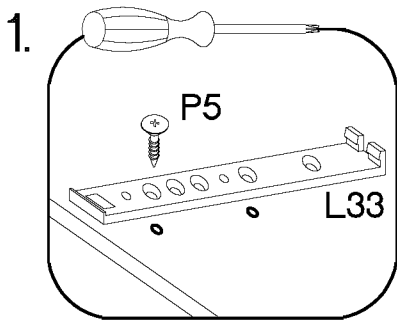

ISM-DUN-04

DUN.303

Colli	Ersatzteil Nummer	Dimension
Colli 1/1	DUN.105	868x364x16
	DUN.106	868x364x16
	DUN.207	900x382x16
	DUN.208	900x364.5x16
	DUN.507	868x342x16

DUN.207

DUN.208

Colli	Ersatzteil Nummer	Dimension
Colli 2/2	DUN.303 x4	424x322x16
	DUN.608 x2	877x437x2.5
	DUN.705 x2	878x446x16

1

 <p>ø8x30mm A</p>	 <p>ø15/12mm C</p>
12	12

2

 <p>60x40x20 F1</p>	 <p>ø4.0x20mm P2</p>	 <p>L=20mm D2</p>
5	10	6

3

L=20mm  D2 6	φ3.5x13mm  P5 4	 L33 2
-------------------------------------------------------------------------------------------------------	-----------------------------------------------------------------------------------------------------------	-----------------------------------------------------------------------------------------------

4

5

6

±3.0x20mm

P7

6

L2

6

L

12

±10x50mm  O7 1	 L9 1	±3.5x13mm  P5 1
-----------------------------------------------------------------------------------------------------------	-----------------------------------------------------------------------------------------------	-------------------------------------------------------------------------------------------------------------