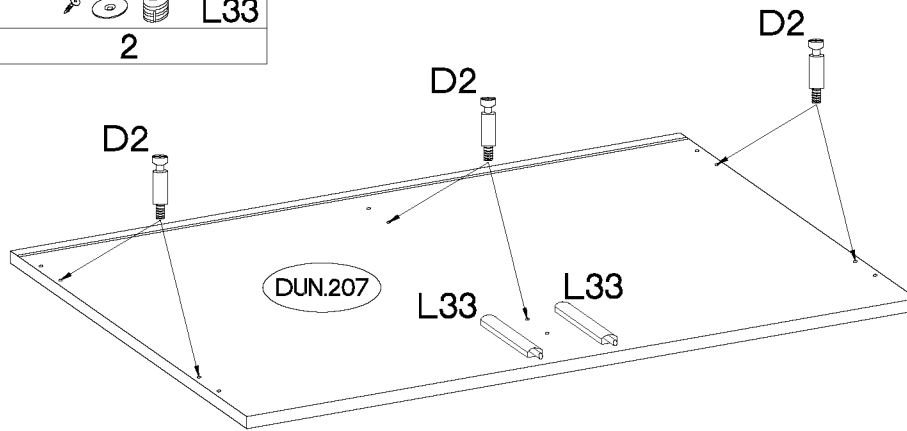

ISM-DUN-04

DUN.303

Colli	Ersatzteil Nummer	Dimension
Colli 1/1	DUN.105	868x364x16
	DUN.106	868x364x16
	DUN.207	900x382x16
	DUN.208	900x364.5x16
	DUN.507	868x342x16

DUN.207

DUN.208

Colli	Ersatzteil Nummer	Dimension
Colli 2/2	DUN.303 x4	424x322x16
	DUN.608 x2	877x437x2.5
	DUN.705 x2	878x446x16

1

 <p>ø8x30mm A</p>	 <p>ø15/12mm C</p>
12	12

2

 <p>60x40x20 F1</p>	 <p>ø4.0x20mm P2</p>	 <p>L=20mm D2</p>
5	10	6

3

L=20mm  D2 6	φ3.5x13mm  P5 4	 L33 2
-------------------------------------------------------------------------------------------------------	-----------------------------------------------------------------------------------------------------------	-----------------------------------------------------------------------------------------------

4

5

6

±3.0x20mm

P7

6

L2

6

L

12

±10x50mm  O7 1	 L9 1	±3.5x13mm  P5 1
-----------------------------------------------------------------------------------------------------------	-----------------------------------------------------------------------------------------------	-------------------------------------------------------------------------------------------------------------