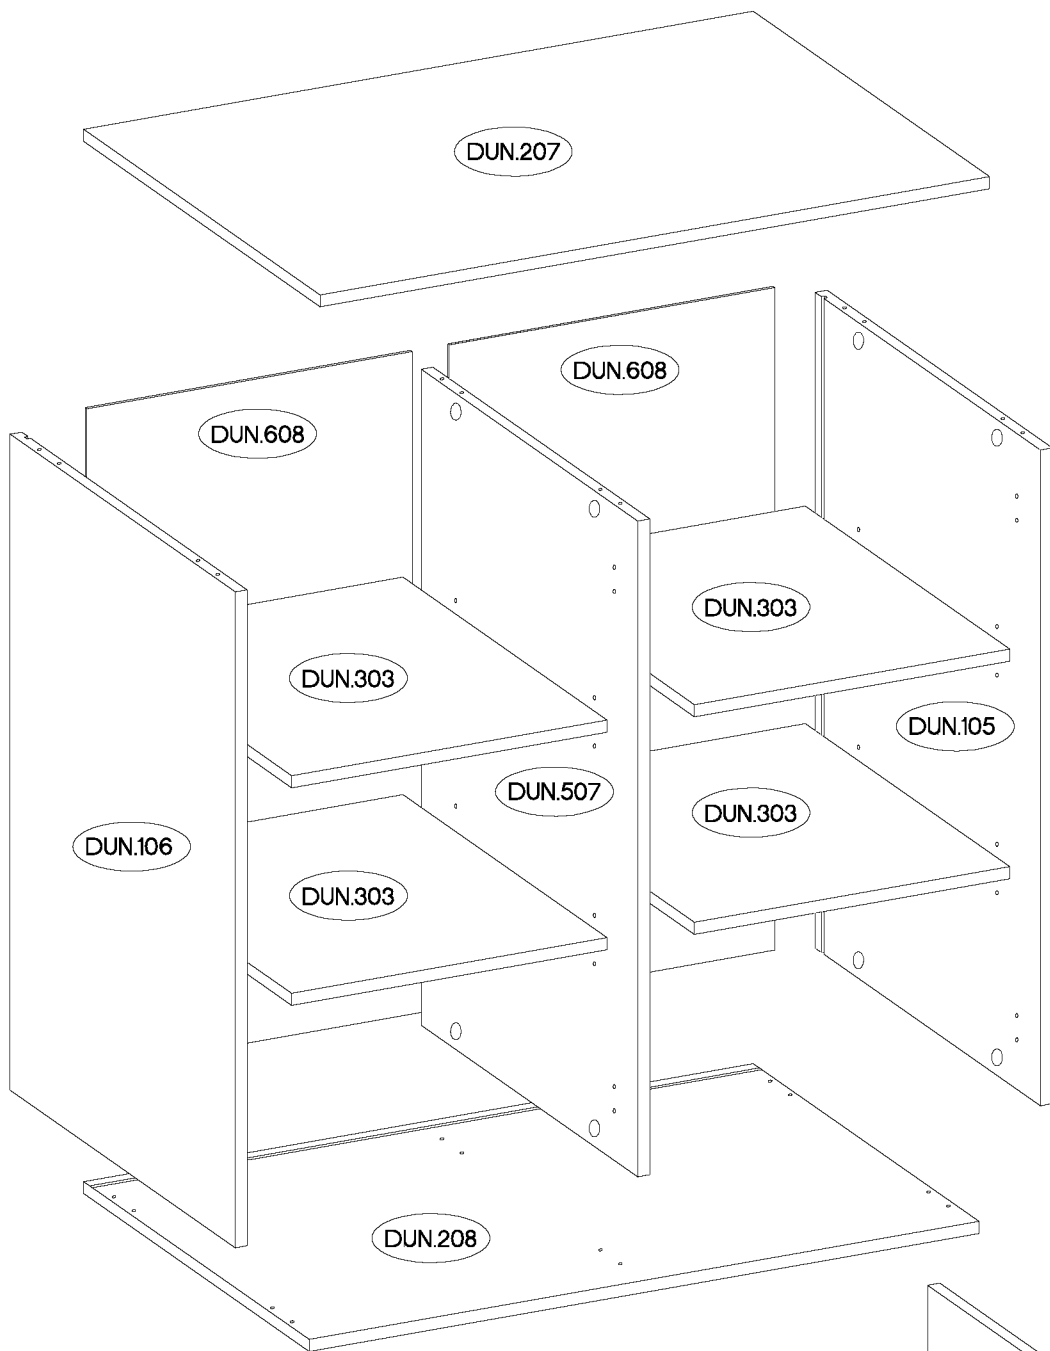

Kommode 2F 43-117-18

 A 12	 C 12	 D2 12	 E 12	 F1 5
 HG 4	 J3 16	 L 12	 L2 6	 L9 1

 L33 2	 O7 1	 P2 10	 P5 13	 P7 6
---------------------	--------------------	---------------------	---------------------	--------------------

ISM-DUN-04

DUN.303

Colli	Ersatzteil Nummer	Dimension
Colli 1/1	DUN.105	868x364x16
	DUN.106	868x364x16
	DUN.207	900x382x16
	DUN.208	900x364.5x16
	DUN.507	868x342x16

DUN.207

DUN.208

Colli	Ersatzteil Nummer	Dimension
Colli 2/2	DUN.303 x4	424x322x16
	DUN.608 x2	877x437x2.5
	DUN.705 x2	878x446x16

1

 <p>ø8x30mm A</p>	 <p>ø15/12mm C</p>
12	12

2

 <p>60x40x20 F1</p>	 <p>ø4.0x20mm P2</p>	 <p>L=20mm D2</p>
5	10	6

3

L=20mm  D2 6	φ3.5x13mm  P5 4	 L33 2
-------------------------------------------------------------------------------------------------------	-----------------------------------------------------------------------------------------------------------	-----------------------------------------------------------------------------------------------