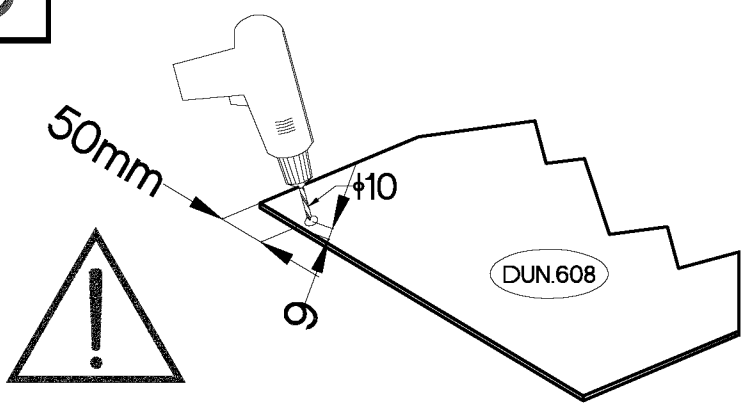

ISM-DUN-04

DUN.303

Colli	Ersatzteil Nummer	Dimension
Colli 1/1	DUN.105	868x364x16
	DUN.106	868x364x16
	DUN.207	900x382x16
	DUN.208	900x364.5x16
	DUN.507	868x342x16

DUN.207

DUN.208

Colli	Ersatzteil Nummer	Dimension
Colli 2/2	DUN.303 x4	424x322x16
	DUN.608 x2	877x437x2.5
	DUN.705 x2	878x446x16

1

 <p>ø8x30mm A</p>	 <p>ø15/12mm C</p>
12	12

2

 <p>60x40x20 F1</p>	 <p>ø4.0x20mm P2</p>	 <p>L=20mm D2</p>
5	10	6

3

L=20mm  D2 6	φ3.5x13mm  P5 4	 L33 2
-------------------------------------------------------------------------------------------------------	-----------------------------------------------------------------------------------------------------------	-----------------------------------------------------------------------------------------------

4

5

6

±3.0x20mm

P7

6

L2

6

L

12

±10x50mm  O7 1	 L9 1	±3.5x13mm  P5 1
-----------------------------------------------------------------------------------------------------------	-----------------------------------------------------------------------------------------------	-------------------------------------------------------------------------------------------------------------