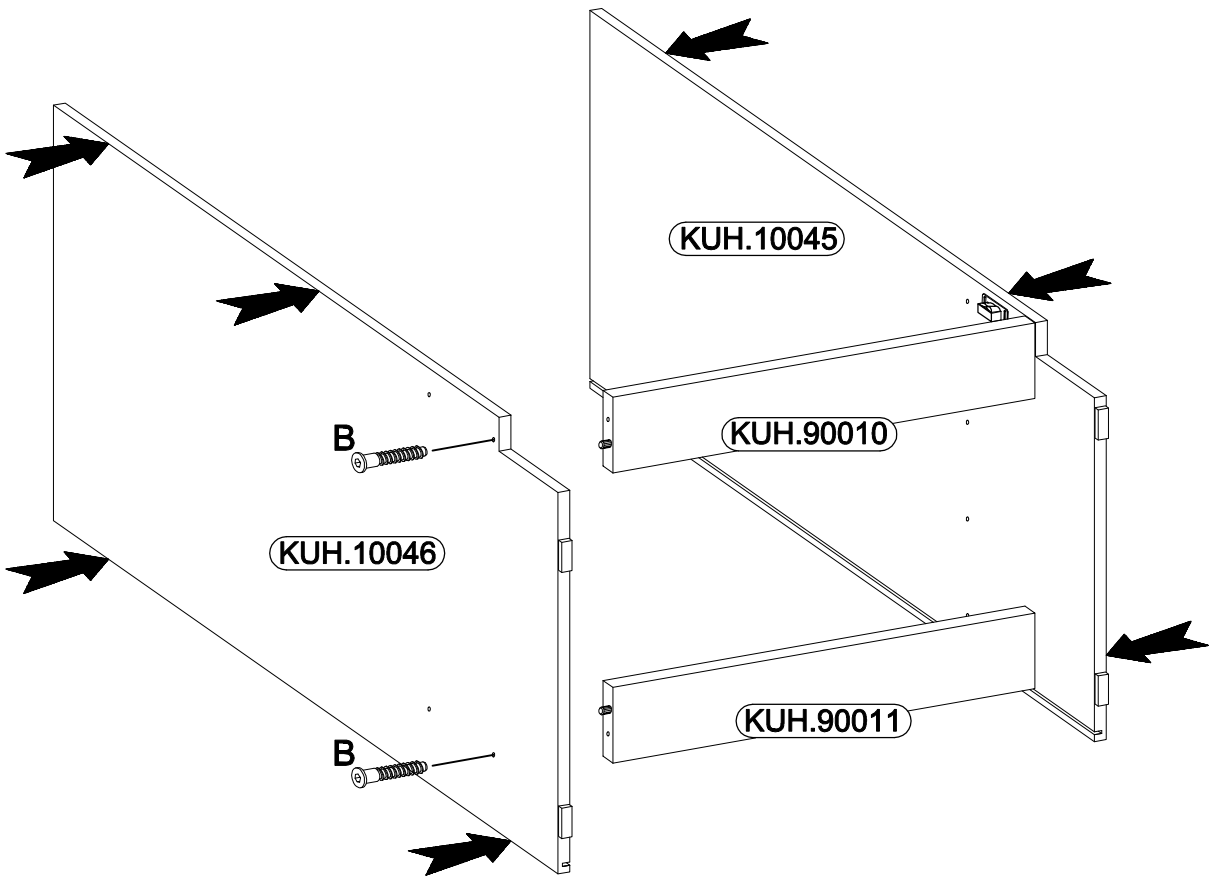

60 D GAZ BB

Ersatzteil Nummer	Dimension
KUH.10045	815x550x16
KUH.10046	815x550x16
KUH.40008	567x485x16
KUH.60007	115x585x2,5
KUH.70030	110x596x16
KUH.90010	567x100x16
KUH.90011	567x100x16
KUH.90015	599x95x16

Ø8x30mm A	6,4 x 50mm B	 E1	6.5x48x16 F2
8	8	8	4
 L28	 O	Ø4.0x45mm P4	Ø3.5x13mm P5
2	1	2	8
			Ø3.0x20mm P7
			8-10

ISM-KUH-01541

1

Ø8x30mm  A 8	 L28 2	6.5x48x16  F2 4	Ø3.5x13mm  P5 8
---	--	--	--

2

6,4 x 50mm		
		
B	O	E1
2	1	2

3

6,4 x 50mm	
	
B	O
2	1

4

5

6

6,4 x 50mm

7

Ø3.0x20mm