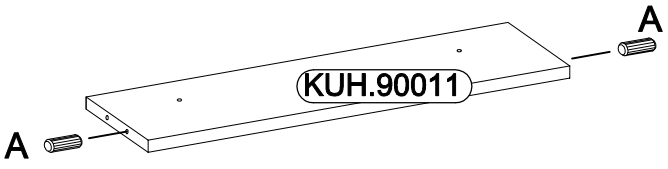

60 D GAZ BB

Ersatzteil Nummer	Dimension
KUH.10045	815x550x16
KUH.10046	815x550x16
KUH.40008	567x485x16
KUH.60007	115x585x2,5
KUH.70030	110x596x16
KUH.90010	567x100x16
KUH.90011	567x100x16
KUH.90015	599x95x16

Ø8x30mm A	6,4 x 50mm B	 E1	6.5x48x16 F2
8	8	8	4
 L28	 O	Ø4.0x45mm P4	Ø3.5x13mm P5
2	1	2	8
			Ø3.0x20mm P7
			8-10

ISM-KUH-01541

1

Ø8x30mm  A 8	 L28 2	6.5x48x16  F2 4	Ø3.5x13mm  P5 8
---	--	--	--

2

6,4 x 50mm		
		
B	O	E1
2	1	2

3

6,4 x 50mm	
	
B	O
2	1

4

5

6

6,4 x 50mm

7

Ø3.0x20mm