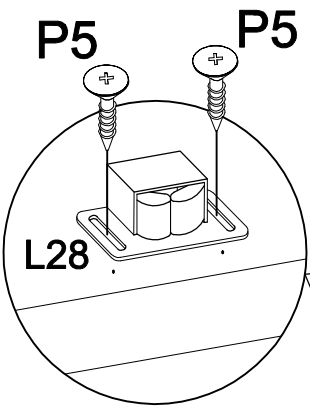

60 D GAZ BB

Ersatzteil Nummer	Dimension
KUH.10045	815x550x16
KUH.10046	815x550x16
KUH.40008	567x485x16
KUH.60007	115x585x2,5
KUH.70030	110x596x16
KUH.90010	567x100x16
KUH.90011	567x100x16
KUH.90015	599x95x16

Ø8x30mm A	6,4 x 50mm B	 E1	6.5x48x16 F2
8	8	8	4
 L28	 O	Ø4.0x45mm P4	Ø3.5x13mm P5
2	1	2	8
			Ø3.0x20mm P7
			8-10

ISM-KUH-01541

1

Ø8x30mm  A 8	 L28 2	6.5x48x16  F2 4	Ø3.5x13mm  P5 8
---	--	--	--

2

6,4 x 50mm		
		
B	O	E1
2	1	2

3

6,4 x 50mm	
	
B	O
2	1

4

5

6

6,4 x 50mm

7

Ø3.0x20mm