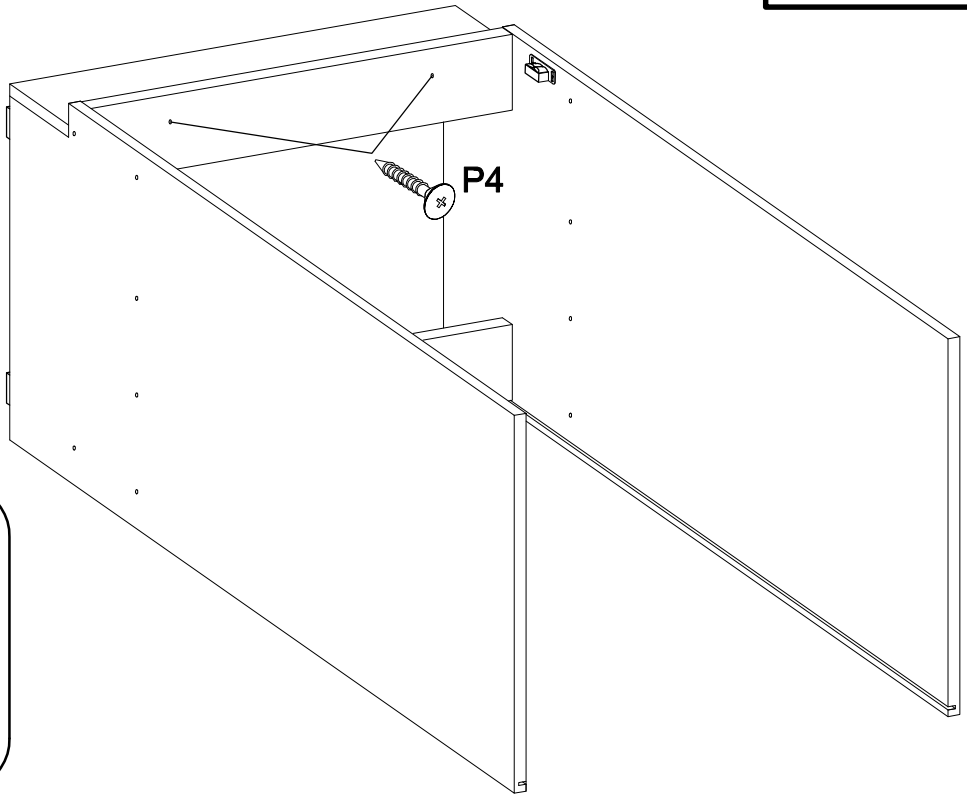

60 D GAZ BB

Ersatzteil Nummer	Dimension
KUH.10045	815x550x16
KUH.10046	815x550x16
KUH.40008	567x485x16
KUH.60007	115x585x2,5
KUH.70030	110x596x16
KUH.90010	567x100x16
KUH.90011	567x100x16
KUH.90015	599x95x16

Ø8x30mm A	6,4 x 50mm B	 E1	6.5x48x16 F2
8	8	8	4
 L28	 O	Ø4.0x45mm P4	Ø3.5x13mm P5
2	1	2	8
			Ø3.0x20mm P7
			8-10

ISM-KUH-01541

1

Ø8x30mm  A 8	 L28 2	6.5x48x16  F2 4	Ø3.5x13mm  P5 8
---	--	--	--

2

6,4 x 50mm		
		
B	O	E1
2	1	2

3

6,4 x 50mm	
	
B	O
2	1

4

5

6

6,4 x 50mm

7

Ø3.0x20mm