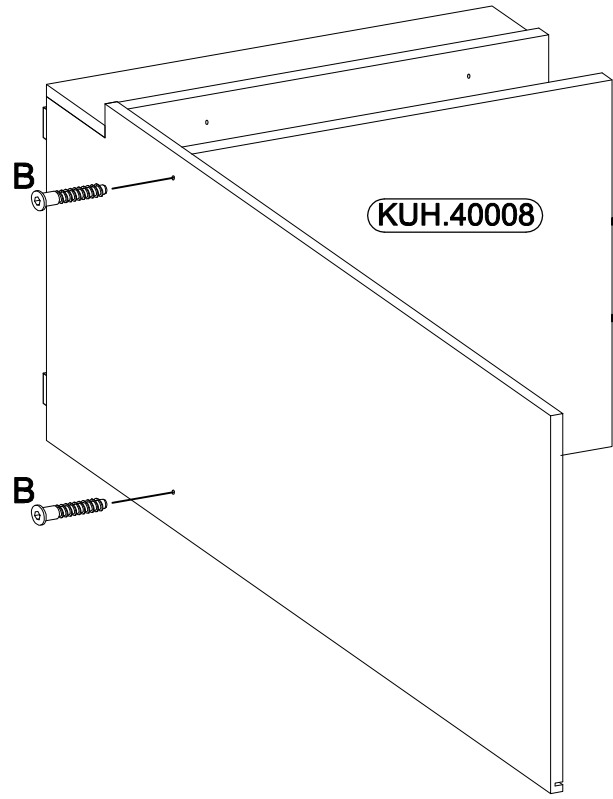

60 D GAZ BB

Ersatzteil Nummer	Dimension
KUH.10045	815x550x16
KUH.10046	815x550x16
KUH.40008	567x485x16
KUH.60007	115x585x2,5
KUH.70030	110x596x16
KUH.90010	567x100x16
KUH.90011	567x100x16
KUH.90015	599x95x16

Ø8x30mm A	6,4 x 50mm B	 E1	6.5x48x16 F2
8	8	8	4
 L28	 O	Ø4.0x45mm P4	Ø3.5x13mm P5
2	1	2	8
			Ø3.0x20mm P7
			8-10

ISM-KUH-01541

1

Ø8x30mm  A 8	 L28 2	6.5x48x16  F2 4	Ø3.5x13mm  P5 8
---	--	--	--

2

6,4 x 50mm		
		
B	O	E1
2	1	2

3

6,4 x 50mm	
	
B	O
2	1

4

5

6

6,4 x 50mm

7

Ø3.0x20mm