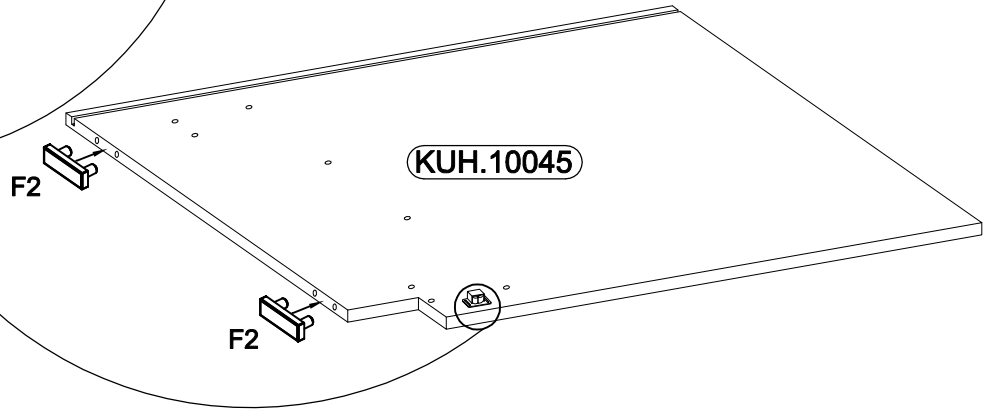

60 D GAZ BB

Ersatzteil Nummer	Dimension
KUH.10045	815x550x16
KUH.10046	815x550x16
KUH.40008	567x485x16
KUH.60007	115x585x2,5
KUH.70030	110x596x16
KUH.90010	567x100x16
KUH.90011	567x100x16
KUH.90015	599x95x16

Ø8x30mm A	6,4 x 50mm B	 E1	6.5x48x16 F2
8	8	8	4
 L28	 O	Ø4.0x45mm P4	Ø3.5x13mm P5
2	1	2	8
			Ø3.0x20mm P7
			8-10

ISM-KUH-01541

1

Ø8x30mm  A 8	 L28 2	6.5x48x16  F2 4	Ø3.5x13mm  P5 8
---	--	--	--

2

6,4 x 50mm		
		
B	O	E1
2	1	2

3

6,4 x 50mm	
	
B	O
2	1

4

5

6

6,4 x 50mm

7

Ø3.0x20mm