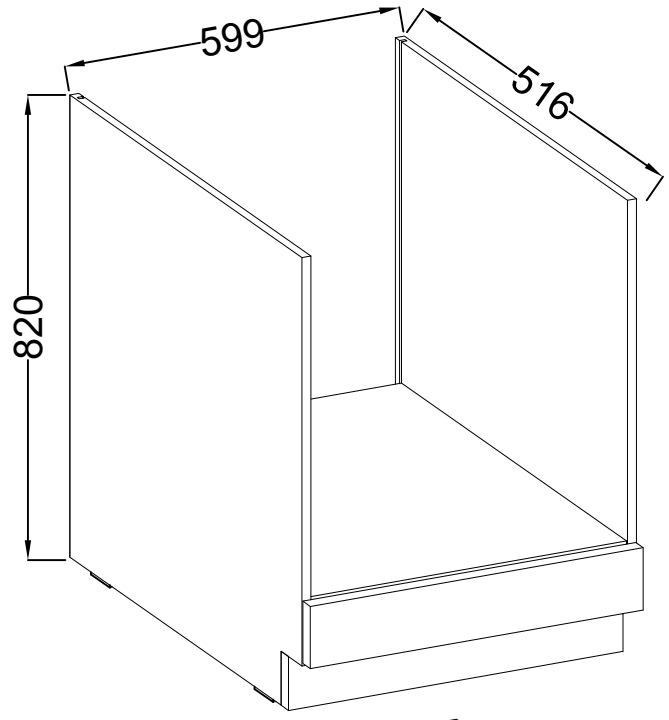

60 D GAZ BB

Ersatzteil Nummer	Dimension
KUH.10045	815x550x16
KUH.10046	815x550x16
KUH.40008	567x485x16
KUH.60007	115x585x2,5
KUH.70030	110x596x16
KUH.90010	567x100x16
KUH.90011	567x100x16
KUH.90015	599x95x16

Ø8x30mm A	6,4 x 50mm B	 E1	6.5x48x16 F2
8	8	8	4
 L28	 O	Ø4.0x45mm P4	Ø3.5x13mm P5
2	1	2	8
			Ø3.0x20mm P7
			8-10

ISM-KUH-01541

1

Ø8x30mm  A 8	 L28 2	6.5x48x16  F2 4	Ø3.5x13mm  P5 8
---	--	--	--

2

6,4 x 50mm		
		
B	O	E1
2	1	2

3

6,4 x 50mm	
	
B	O
2	1

4

5

6

6,4 x 50mm

7

Ø3.0x20mm