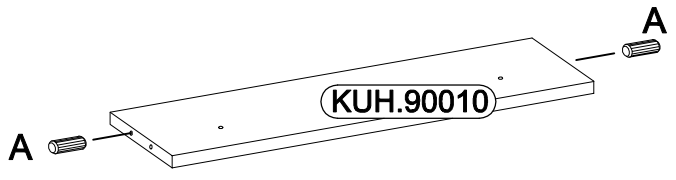

60 D GAZ BB

Ersatzteil Nummer	Dimension
KUH.10045	815x550x16
KUH.10046	815x550x16
KUH.40008	567x485x16
KUH.60007	115x585x2,5
KUH.70030	110x596x16
KUH.90010	567x100x16
KUH.90011	567x100x16
KUH.90015	599x95x16

Ø8x30mm A	6,4 x 50mm B	 E1	6.5x48x16 F2
8	8	8	4
 L28	 O	Ø4.0x45mm P4	Ø3.5x13mm P5
2	1	2	8
			Ø3.0x20mm P7
			8-10

ISM-KUH-01541

1

Ø8x30mm  A 8	 L28 2	6.5x48x16  F2 4	Ø3.5x13mm  P5 8
---	--	--	--

2

6,4 x 50mm		
		
B	O	E1
2	1	2

3

6,4 x 50mm	
	
B	O
2	1

4

5

6

6,4 x 50mm

7

Ø3.0x20mm