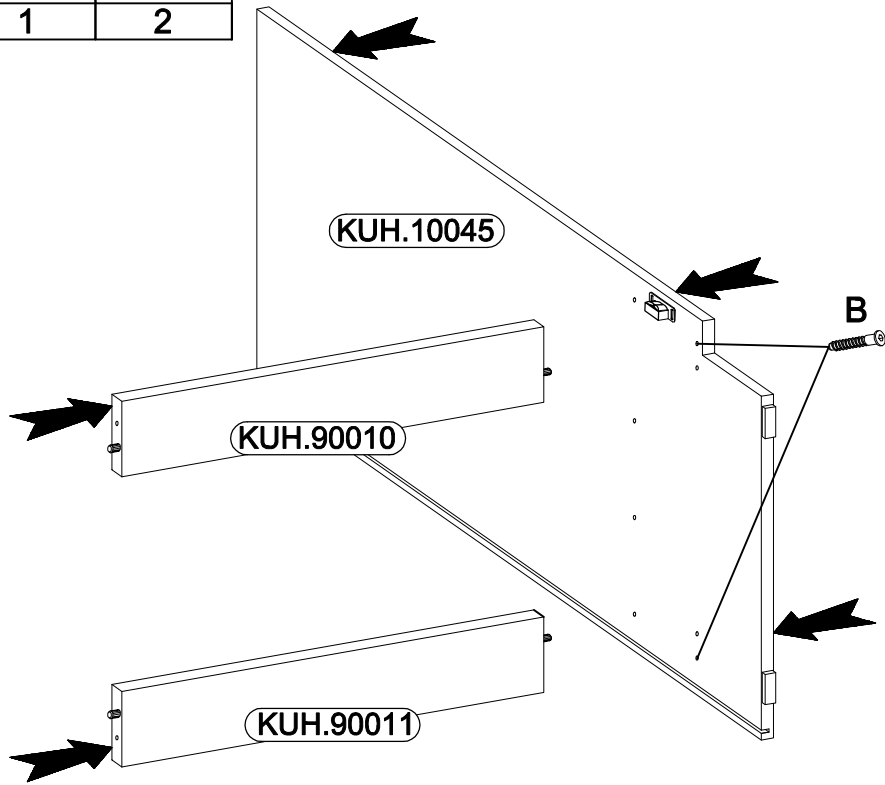

60 D GAZ BB

Ersatzteil Nummer	Dimension
KUH.10045	815x550x16
KUH.10046	815x550x16
KUH.40008	567x485x16
KUH.60007	115x585x2,5
KUH.70030	110x596x16
KUH.90010	567x100x16
KUH.90011	567x100x16
KUH.90015	599x95x16

Ø8x30mm A	6,4 x 50mm B	 E1	6.5x48x16 F2
8	8	8	4
 L28	 O	Ø4.0x45mm P4	Ø3.5x13mm P5
2	1	2	8
			Ø3.0x20mm P7
			8-10

ISM-KUH-01541

1

Ø8x30mm  A 8	 L28 2	6.5x48x16  F2 4	Ø3.5x13mm  P5 8
---	--	--	--

2

6,4 x 50mm		
		
B	O	E1
2	1	2

3

6,4 x 50mm	
	
B	O
2	1

4

5

6

6,4 x 50mm

7

Ø3.0x20mm