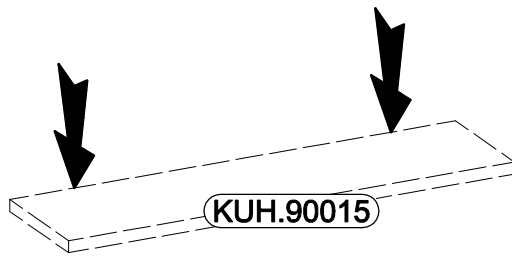

60 D GAZ BB

Ersatzteil Nummer	Dimension
KUH.10045	815x550x16
KUH.10046	815x550x16
KUH.40008	567x485x16
KUH.60007	115x585x2,5
KUH.70030	110x596x16
KUH.90010	567x100x16
KUH.90011	567x100x16
KUH.90015	599x95x16

Ø8x30mm A	6,4 x 50mm B	 E1	6.5x48x16 F2
8	8	8	4
 L28	 O	Ø4.0x45mm P4	Ø3.5x13mm P5
2	1	2	8
			Ø3.0x20mm P7
			8-10

ISM-KUH-01541

1

Ø8x30mm  A 8	 L28 2	6.5x48x16  F2 4	Ø3.5x13mm  P5 8
---	--	--	--

2

6,4 x 50mm		
		
B	O	E1
2	1	2

3

6,4 x 50mm	
	
B	O
2	1

4

5

6

6,4 x 50mm

7

Ø3.0x20mm