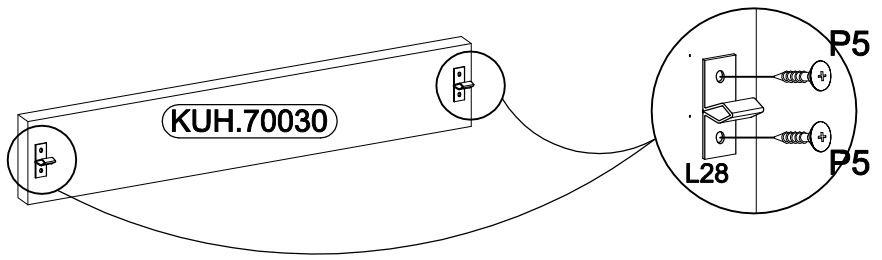

60 D GAZ BB

Ersatzteil Nummer	Dimension
KUH.10045	815x550x16
KUH.10046	815x550x16
KUH.40008	567x485x16
KUH.60007	115x585x2,5
KUH.70030	110x596x16
KUH.90010	567x100x16
KUH.90011	567x100x16
KUH.90015	599x95x16

Ø8x30mm A	6,4 x 50mm B	 E1	6.5x48x16 F2
8	8	8	4
 L28	 O	Ø4.0x45mm P4	Ø3.5x13mm P5
2	1	2	8
			Ø3.0x20mm P7
			8-10

ISM-KUH-01541

1

Ø8x30mm  A 8	 L28 2	6.5x48x16  F2 4	Ø3.5x13mm  P5 8
---	--	--	--

2

6,4 x 50mm		
		
B	O	E1
2	1	2

3

6,4 x 50mm	
	
B	O
2	1

4

5

6

6,4 x 50mm

7

Ø3.0x20mm