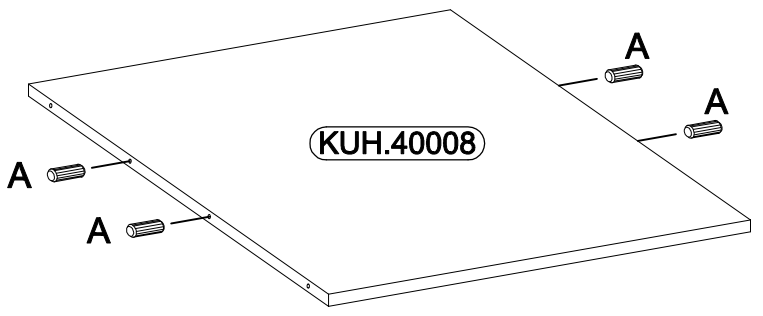

60 D GAZ BB

Ersatzteil Nummer	Dimension
KUH.10045	815x550x16
KUH.10046	815x550x16
KUH.40008	567x485x16
KUH.60007	115x585x2,5
KUH.70030	110x596x16
KUH.90010	567x100x16
KUH.90011	567x100x16
KUH.90015	599x95x16

Ø8x30mm A	6,4 x 50mm B	 E1	6.5x48x16 F2
8	8	8	4
 L28	 O	Ø4.0x45mm P4	Ø3.5x13mm P5
2	1	2	8
			Ø3.0x20mm P7
			8-10

ISM-KUH-01541

1

Ø8x30mm  A 8	 L28 2	6.5x48x16  F2 4	Ø3.5x13mm  P5 8
---	--	--	--

2

6,4 x 50mm		
		
B	O	E1
2	1	2

3

6,4 x 50mm	
	
B	O
2	1

4

5

6

6,4 x 50mm

7

Ø3.0x20mm