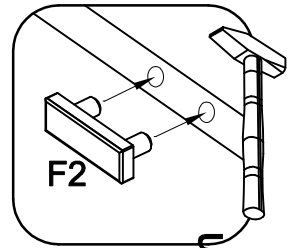

60 D GAZ BB

Ersatzteil Nummer	Dimension
KUH.10045	815x550x16
KUH.10046	815x550x16
KUH.40008	567x485x16
KUH.60007	115x585x2,5
KUH.70030	110x596x16
KUH.90010	567x100x16
KUH.90011	567x100x16
KUH.90015	599x95x16

Ø8x30mm A	6,4 x 50mm B	 E1	6.5x48x16 F2
8	8	8	4
 L28	 O	Ø4.0x45mm P4	Ø3.5x13mm P5
2	1	2	8
			Ø3.0x20mm P7
			8-10

ISM-KUH-01541

1

Ø8x30mm  A 8	 L28 2	6.5x48x16  F2 4	Ø3.5x13mm  P5 8
---	--	--	--

2

6,4 x 50mm		
		
B	O	E1
2	1	2

3

6,4 x 50mm	
	
B	O
2	1

4

5

6

6,4 x 50mm

7

Ø3.0x20mm