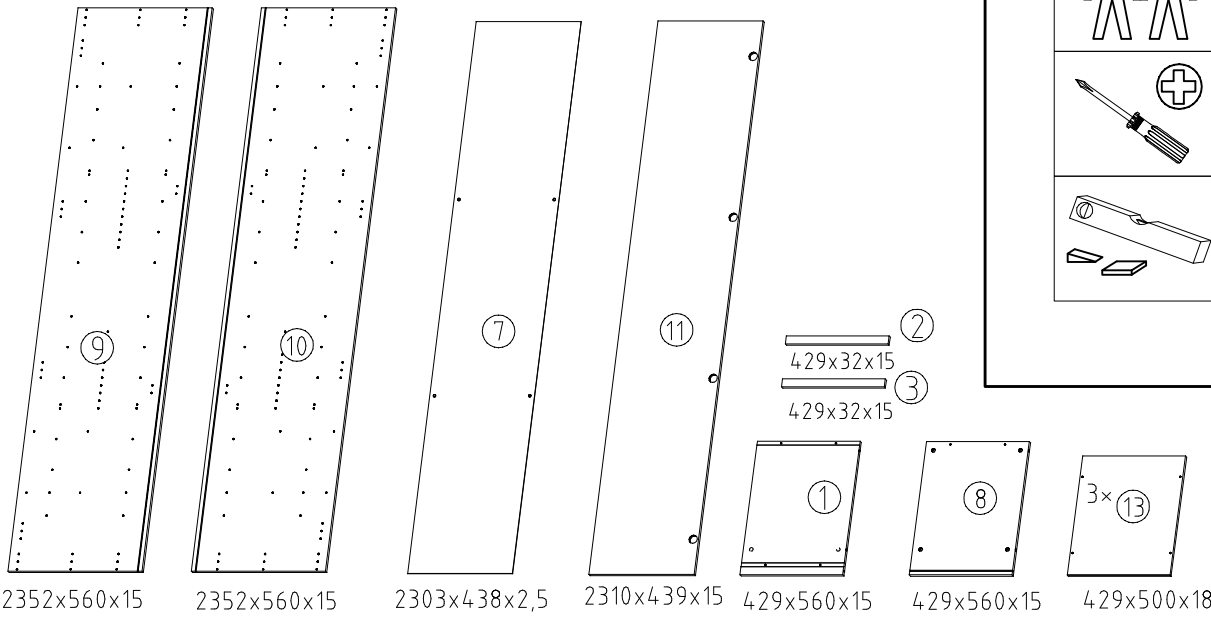

980231

SHS 43 ZB

1-2-3-4... ○

980231

06.04.16 / -

04 16 | 1/8

 111 102	A	8x
 111 610	L7	12x
 111 174	J1	4x
 111 103	C	8x

 112 268	M	4x
 112 267	N	4x
 M6 x 11 mm 121 181	T6	4x
 3,5 x 15 mm 121 370	G1	4x

 111 618	D20	1x
 6 X 60 mm 121123	G16	1x
 4 X 15mm 121 120	SP15	1x
 111 052	o10	1x

 3,5 x 35 mm 121 375	G14	4x
 121 375	SBV	4x

4

L7

111 610

+

C

111 103