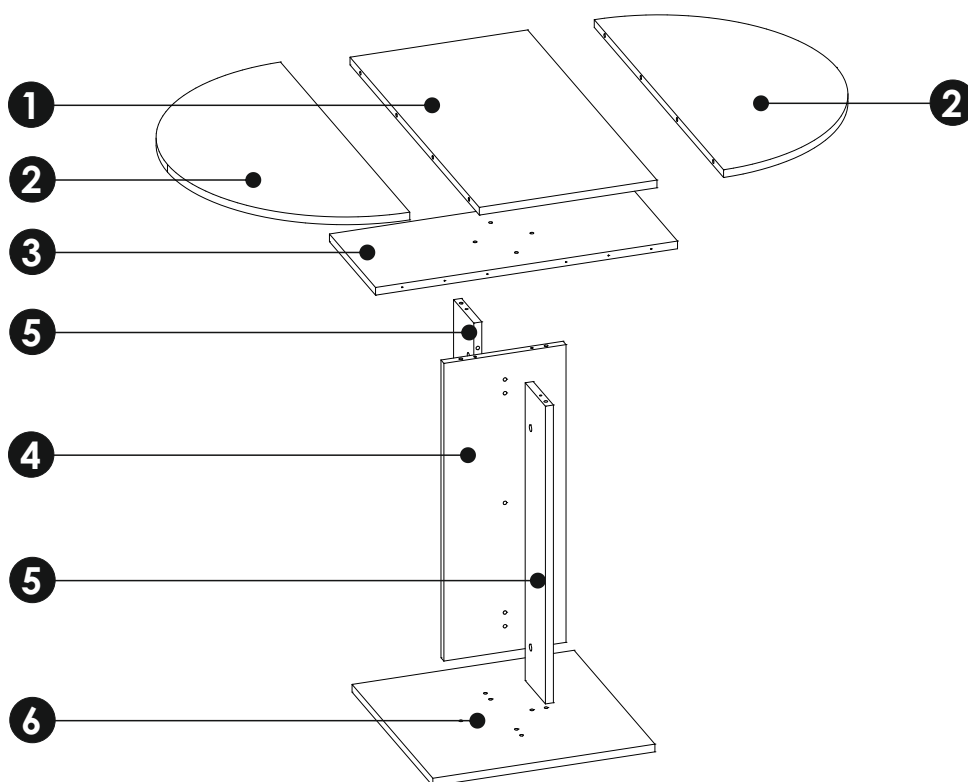

RIEKE xxx-260

HELA Tische Möbel Vertriebs GmbH
Scheidkamp 14
D - 32584 Löhne

RIEKE xxx-260

A1 8 x 35 mm x8 	A3 8 x 60 mm x3 	E0 x4 
E1 15 x 12,5 mm x4 	F2 7 x 76 mm x2 	G1 7 x 50 mm x8 
I2 4 x 16 mm x36 	M x1 	O2A ø20 x8 
R8 x8 	S19 x4 	T12 x2 

RIEKE xxx-260

1	800	400	18	x1	1/1
2	800	400	18	x2	1/1
3	680	285	18	x1	1/1
4	695	275	18	x1	1/1
5	695	125	18	x2	1/1
6	500	500	18	x1	1/1

1 ▶

2 ▶

3 ▶

4 ▶

5 ▶

6 ▶