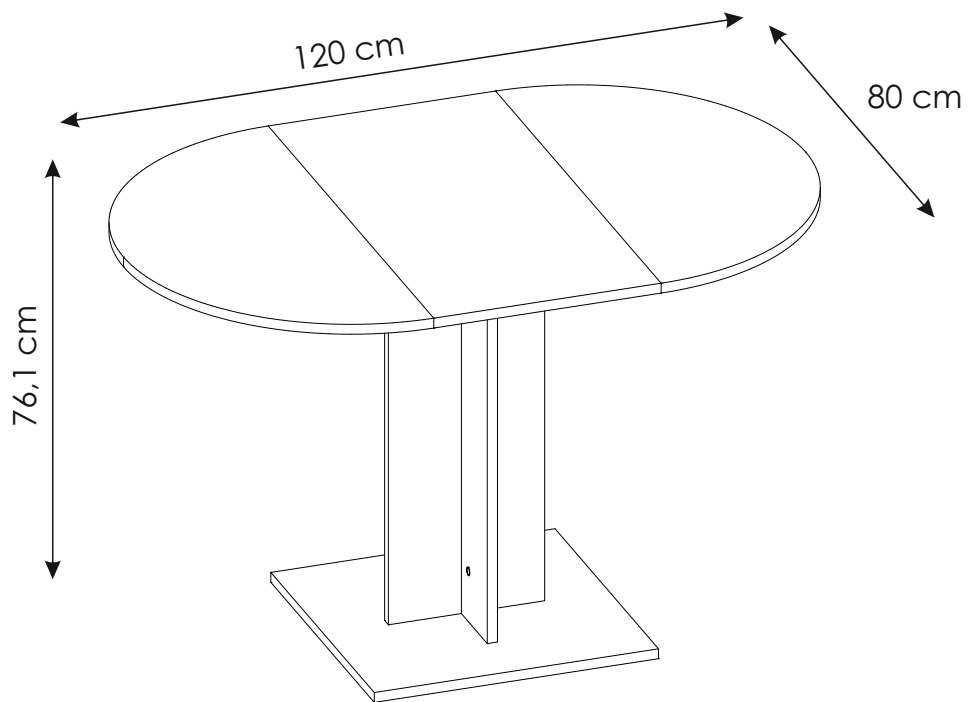

RIEKE xxx-260

HELA Tische Möbel Vertriebs GmbH
Scheidkamp 14
D - 32584 Löhne

RIEKE xxx-260

A1 8 x 35 mm x8 	A3 8 x 60 mm x3 	E0 x4 
E1 15 x 12,5 mm x4 	F2 7 x 76 mm x2 	G1 7 x 50 mm x8 
I2 4 x 16 mm x36 	M x1 	O2A ø20 x8 
R8 x8 	S19 x4 	T12 x2 

RIEKE xxx-260

1	800	400	18	x1	1/1
2	800	400	18	x2	1/1
3	680	285	18	x1	1/1
4	695	275	18	x1	1/1
5	695	125	18	x2	1/1
6	500	500	18	x1	1/1

1 ▶

2 ▶

3 ▶

4 ▶

5 ▶

6 ▶