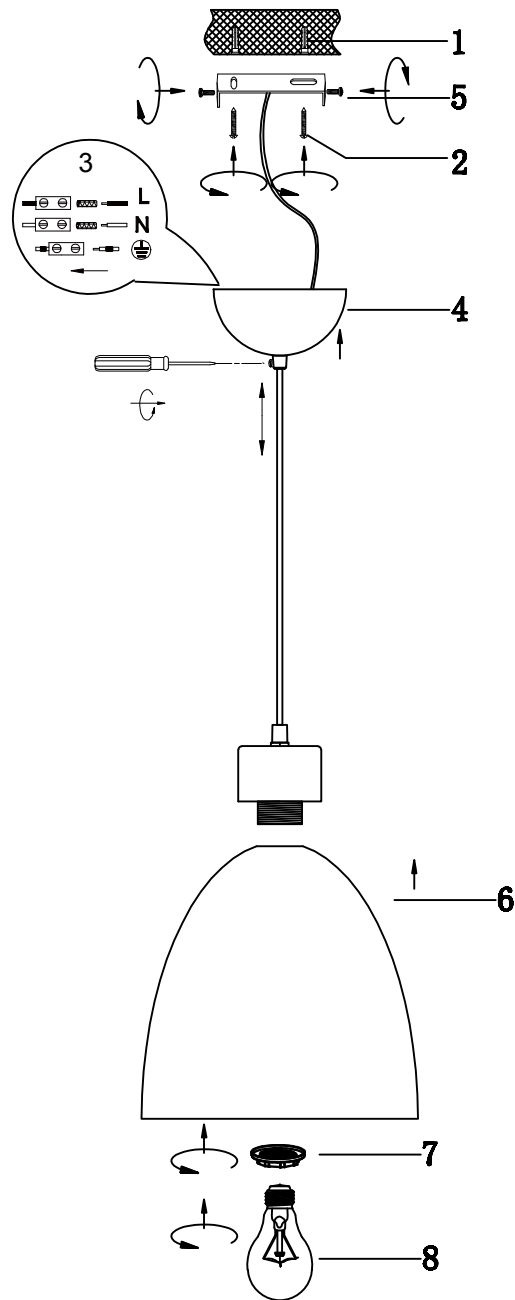

(SR) UPOZORENJE!

Prije početka montaže, pažljivo pročitajte sigurnosne upute!

230V ~ 50Hz, 1x E27 / max. 40W

reality-leuchten.de/
R30681031