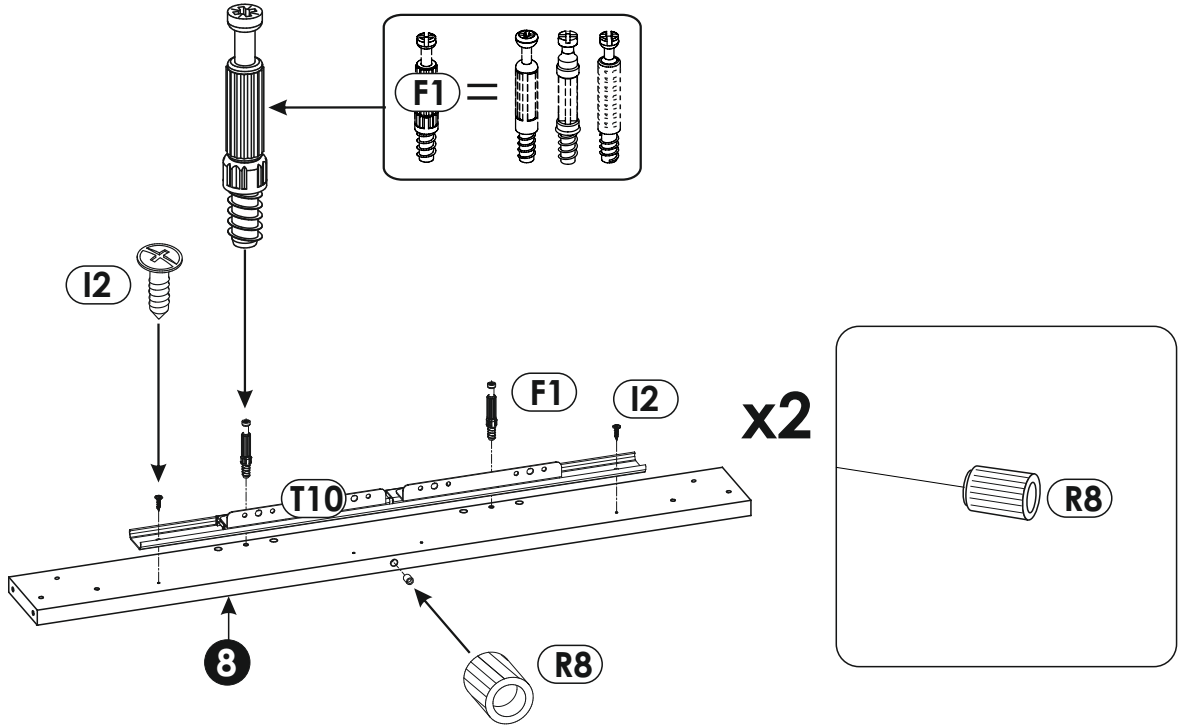

EVA xxx-221

HELA Tische Möbel Vertriebs GmbH
Scheidkamp 14
D – 32584 Löhne

EVA xxx-221

1	600	450	18	x2	1/1
2	600	390	18	x1	1/1
3	736	130	18	x2	1/1

4	736	60	18	x2	1/1
5	736	130	18	x2	1/1
6	736	60	18	x2	1/1

7	556	90	18	x2	1/1
8	820	90	18	x2	1/1
9	520	90	18	x2	1/1

EVA xxx-221

A0 8 x 24 mm x16 	A1 8 x 35 mm x24 	E1 15 x 12 mm x16 
E0 x16 	F1 6 x 34 mm x16 	G2 7 x 60 mm x8 
I2 4 x 16 mm x36 	I12 4 x 30 mm x20 	M x1 
O2 x8 	O2A ø20 x4 	R8 x8 
S19 x4 	T10 L-580 x2 	