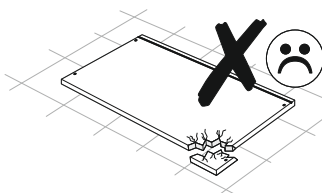

EVA xxx-221

HELA Tische Möbel Vertriebs GmbH
Scheidkamp 14
D – 32584 Löhne

EVA xxx-221

1	600	450	18	x2	1/1
2	600	390	18	x1	1/1
3	736	130	18	x2	1/1

4	736	60	18	x2	1/1
5	736	130	18	x2	1/1
6	736	60	18	x2	1/1

7	556	90	18	x2	1/1
8	820	90	18	x2	1/1
9	520	90	18	x2	1/1

EVA xxx-221

A0 8 x 24 mm x16 	A1 8 x 35 mm x24 	E1 15 x 12 mm x16 
E0 x16 	F1 6 x 34 mm x16 	G2 7 x 60 mm x8 
I2 4 x 16 mm x36 	I12 4 x 30 mm x20 	M x1 
O2 x8 	O2A ø20 x4 	R8 x8 
S19 x4 	T10 L-580 x2 	