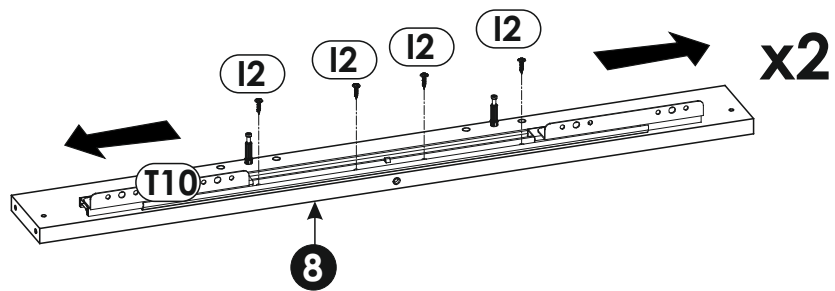

EVA xxx-221

HELA Tische Möbel Vertriebs GmbH
Scheidkamp 14
D – 32584 Löhne

EVA xxx-221

1	600	450	18	x2	1/1
2	600	390	18	x1	1/1
3	736	130	18	x2	1/1

4	736	60	18	x2	1/1
5	736	130	18	x2	1/1
6	736	60	18	x2	1/1

7	556	90	18	x2	1/1
8	820	90	18	x2	1/1
9	520	90	18	x2	1/1

EVA xxx-221

A0 8 x 24 mm x16 	A1 8 x 35 mm x24 	E1 15 x 12 mm x16 
E0 x16 	F1 6 x 34 mm x16 	G2 7 x 60 mm x8 
I2 4 x 16 mm x36 	I12 4 x 30 mm x20 	M x1 
O2 x8 	O2A ø20 x4 	R8 x8 
S19 x4 	T10 L-580 x2 	