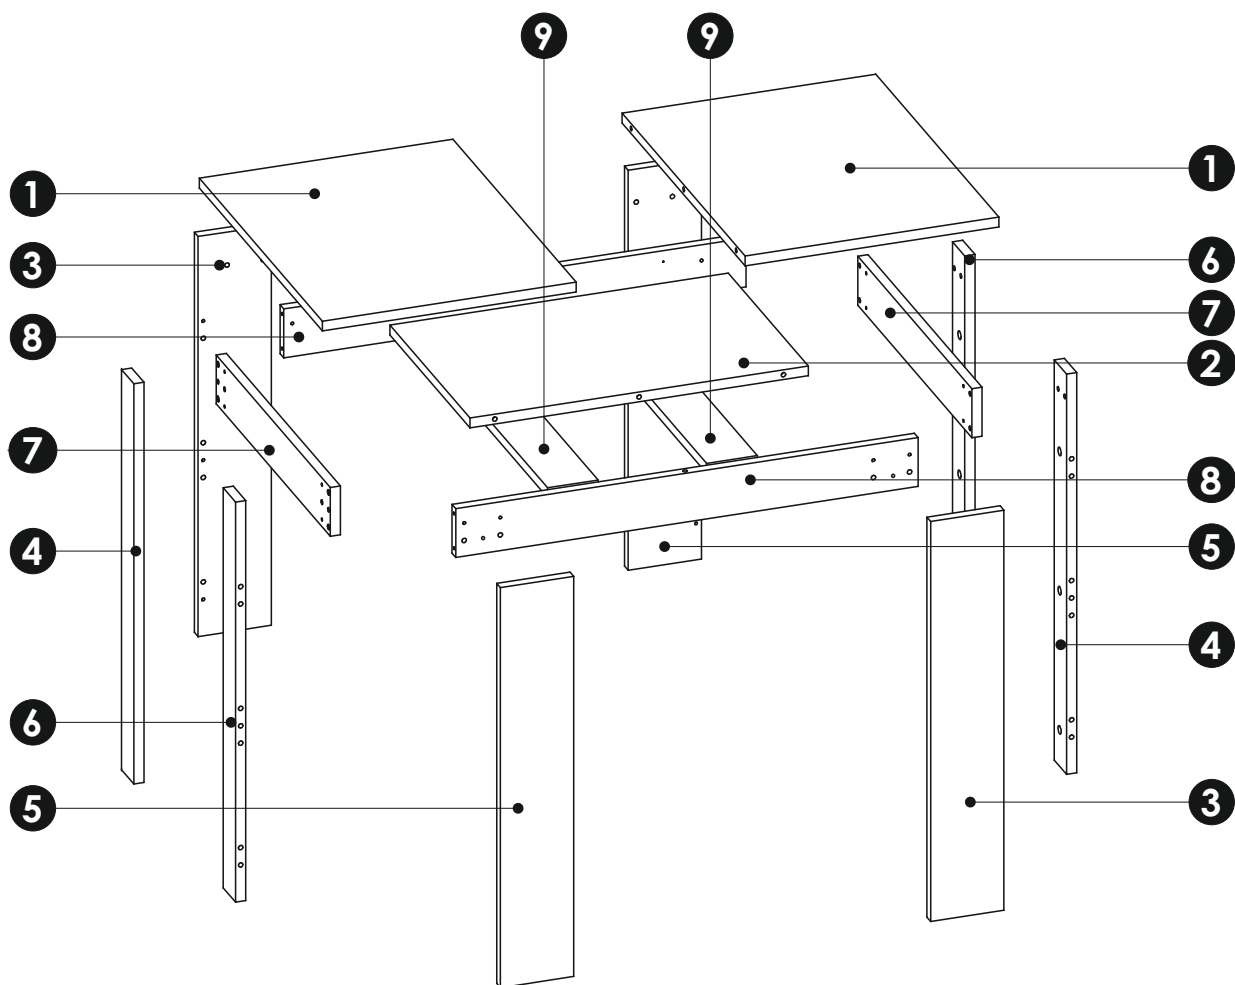

EVA xxx-221

HELA Tische Möbel Vertriebs GmbH
Scheidkamp 14
D – 32584 Löhne

EVA xxx-221

1	600	450	18	x2	1/1
2	600	390	18	x1	1/1
3	736	130	18	x2	1/1

4	736	60	18	x2	1/1
5	736	130	18	x2	1/1
6	736	60	18	x2	1/1

7	556	90	18	x2	1/1
8	820	90	18	x2	1/1
9	520	90	18	x2	1/1

EVA xxx-221

A0 8 x 24 mm x16 	A1 8 x 35 mm x24 	E1 15 x 12 mm x16 
E0 x16 	F1 6 x 34 mm x16 	G2 7 x 60 mm x8 
I2 4 x 16 mm x36 	I12 4 x 30 mm x20 	M x1 
O2 x8 	O2A ø20 x4 	R8 x8 
S19 x4 	T10 L-580 x2 	