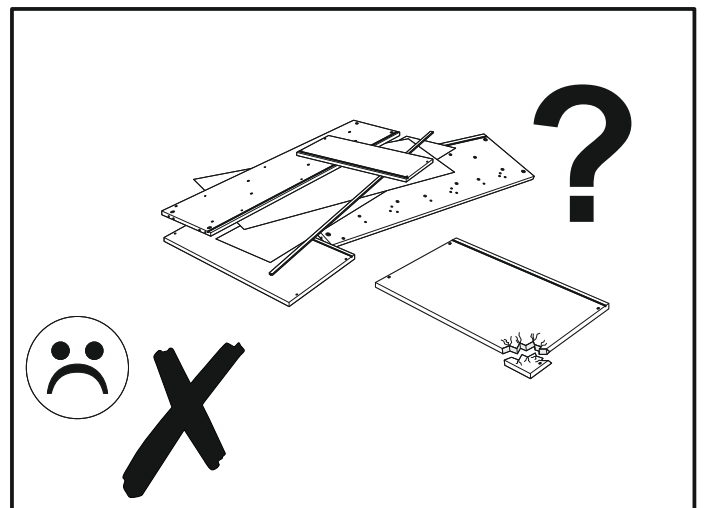

EVA xxx-221

HELA Tische Möbel Vertriebs GmbH
Scheidkamp 14
D – 32584 Löhne

EVA xxx-221

1	600	450	18	x2	1/1
2	600	390	18	x1	1/1
3	736	130	18	x2	1/1

4	736	60	18	x2	1/1
5	736	130	18	x2	1/1
6	736	60	18	x2	1/1

7	556	90	18	x2	1/1
8	820	90	18	x2	1/1
9	520	90	18	x2	1/1

EVA xxx-221

A0 8 x 24 mm x16 	A1 8 x 35 mm x24 	E1 15 x 12 mm x16 
E0 x16 	F1 6 x 34 mm x16 	G2 7 x 60 mm x8 
I2 4 x 16 mm x36 	I12 4 x 30 mm x20 	M x1 
O2 x8 	O2A ø20 x4 	R8 x8 
S19 x4 	T10 L-580 x2 	