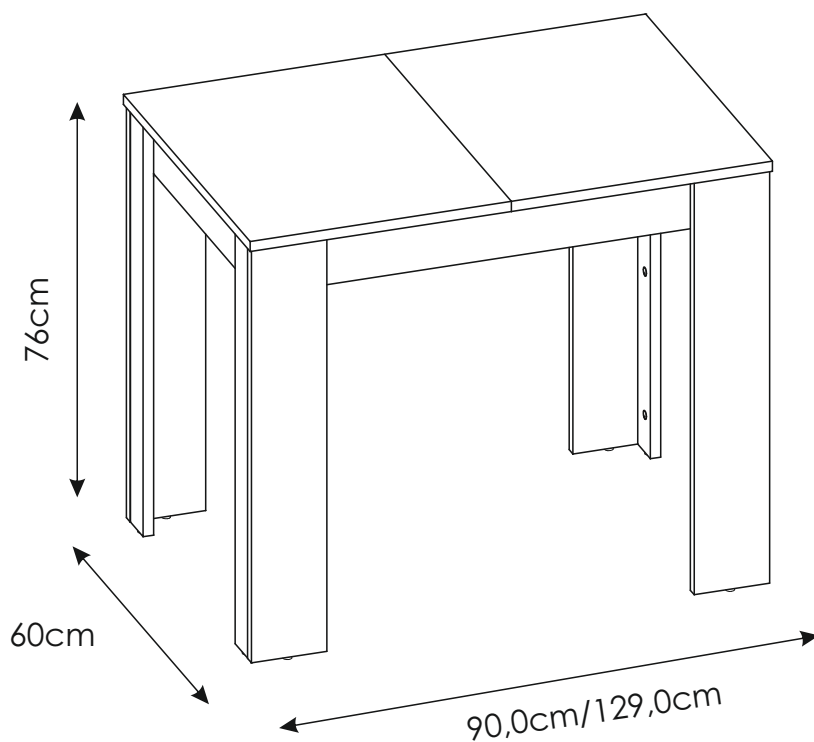

EVA xxx-221

HELA Tische Möbel Vertriebs GmbH
Scheidkamp 14
D – 32584 Löhne

EVA xxx-221

1	600	450	18	x2	1/1
2	600	390	18	x1	1/1
3	736	130	18	x2	1/1

4	736	60	18	x2	1/1
5	736	130	18	x2	1/1
6	736	60	18	x2	1/1

7	556	90	18	x2	1/1
8	820	90	18	x2	1/1
9	520	90	18	x2	1/1

EVA xxx-221

A0 8 x 24 mm x16 	A1 8 x 35 mm x24 	E1 15 x 12 mm x16 
E0 x16 	F1 6 x 34 mm x16 	G2 7 x 60 mm x8 
I2 4 x 16 mm x36 	I12 4 x 30 mm x20 	M x1 
O2 x8 	O2A ø20 x4 	R8 x8 
S19 x4 	T10 L-580 x2 	