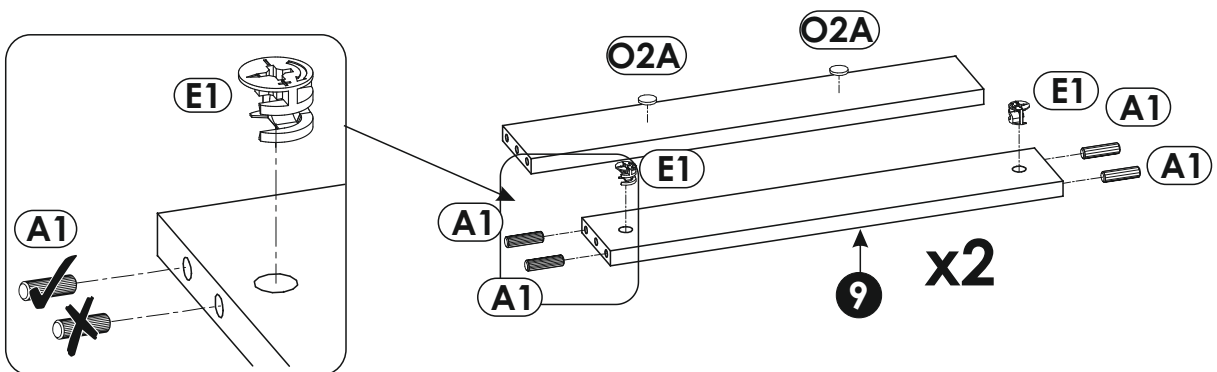

EVA xxx-221

HELA Tische Möbel Vertriebs GmbH
Scheidkamp 14
D – 32584 Löhne

EVA xxx-221

1	600	450	18	x2	1/1
2	600	390	18	x1	1/1
3	736	130	18	x2	1/1

4	736	60	18	x2	1/1
5	736	130	18	x2	1/1
6	736	60	18	x2	1/1

7	556	90	18	x2	1/1
8	820	90	18	x2	1/1
9	520	90	18	x2	1/1

EVA xxx-221

A0 8 x 24 mm x16 	A1 8 x 35 mm x24 	E1 15 x 12 mm x16 
E0 x16 	F1 6 x 34 mm x16 	G2 7 x 60 mm x8 
I2 4 x 16 mm x36 	I12 4 x 30 mm x20 	M x1 
O2 x8 	O2A ø20 x4 	R8 x8 
S19 x4 	T10 L-580 x2 	