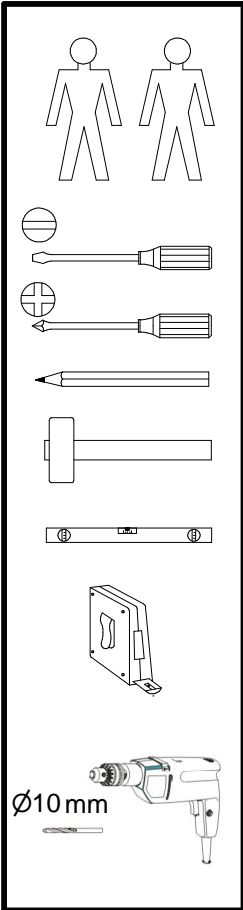

- D** Montageanleitung
- NL** Handleiding voor de montage
- TR** Montaj talimatı
- FR** Instructions de montage
- CZ** Montážní návod
- HU** Összeszerelési útmutató
- GB** Assembly instructions
- PL** Instrukcja montażu
- RU** Инструкция по монтажу
- IT** Istruzioni di montaggio
- RO** Instructiuni de asamblare
- SK** Montážny návod

A	B	C (mm)		D
1	M129-402	881	740	1/1
2	M129-576	881	64	1/1

-   
 8x Ø7x28 mm e22
-   
 2x Ø6,3x13 mm e2
-   
 2x Ø10x50 mm f35
-   
 2x Ø6x60 mm p75
-   
 1x z1

**1** §2 §11

**2**

**3**

4

**Pflegehinweis!**