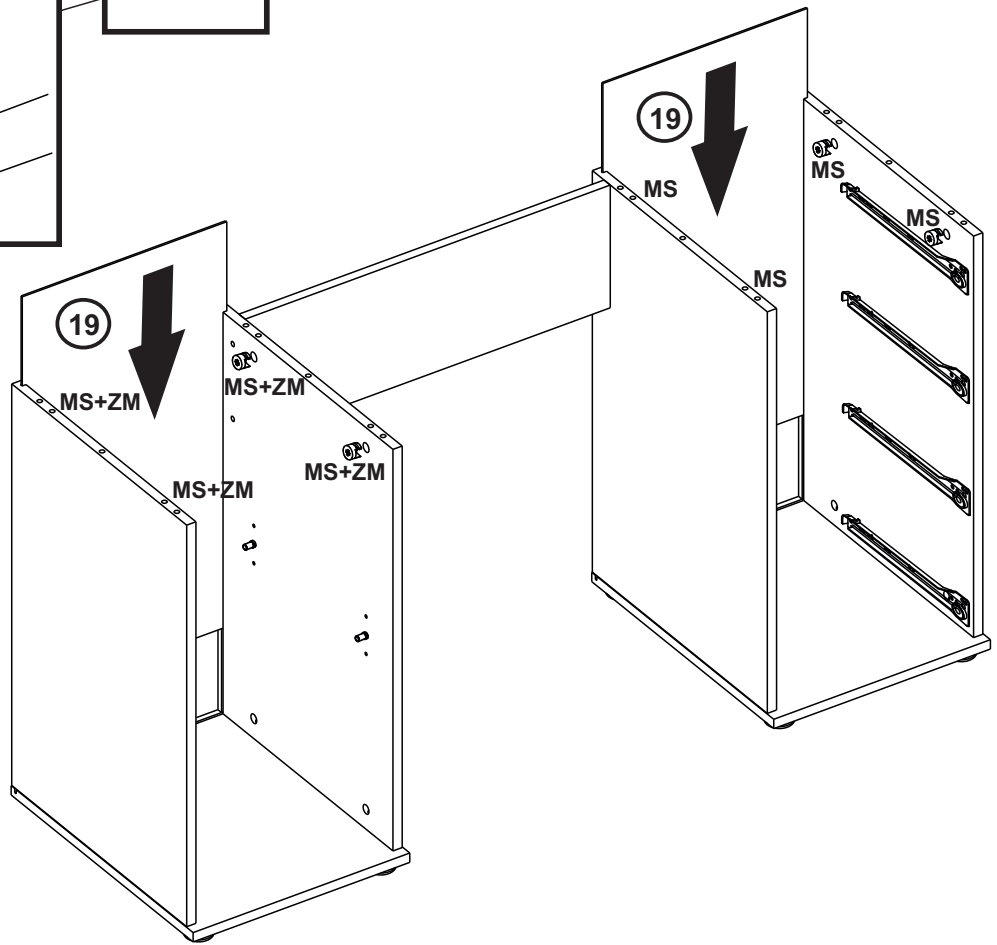

MEGKEZDÉSE ELŐTT OLVASSA EL A TELEPÍTÉSI UTASÍTÁSOKAT

 Ø45x15 mm SO x8	 Ø4x25 mm EL x8	 Ø7x50 mm KF x12	 KdK x1	 Ø5 mm TM x24	 Ø15x12 mm MS x24	 Ø17 mm ZM x16
 350 mm PR x4	 Ø3,5x13 mm EM x24	 Ø3,5x30 mm EN x24	 Ø1,4x25 mm G x40	 ZPZ x2	 H0 x2	 Ø4x16 mm EZ x4
 UZ x5	 Ø4x27 mm W x10	 BP x10	 Ø5 mm PM x4	 Ø8x30 mm KK x40		

2

3

4

5

6

 KK x12	 TM x8	 MS x8	 ZM x4	 PM x4		
---	--	--	--	--	---	--

7

8

9

10

11

12