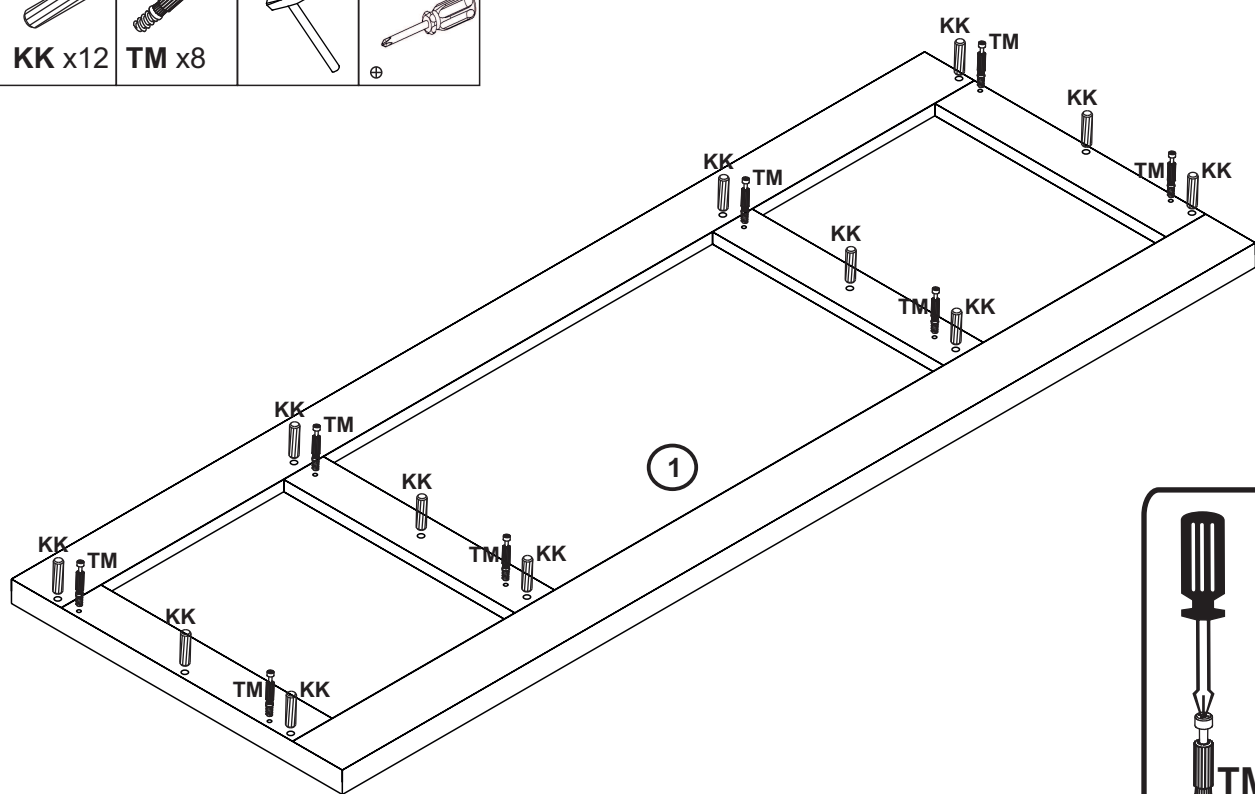

MEGKEZDÉSE ELŐTT OLVASSA EL A TELEPÍTÉSI UTASÍTÁSOKAT

 Ø45x15 mm SO x8	 Ø4x25 mm EL x8	 Ø7x50 mm KF x12	 KdK x1	 Ø5 mm TM x24	 Ø15x12 mm MS x24	 Ø17 mm ZM x16
 350 mm PR x4	 Ø3,5x13 mm EM x24	 Ø3,5x30 mm EN x24	 Ø1,4x25 mm G x40	 ZPZ x2	 H0 x2	 Ø4x16 mm EZ x4
 UZ x5	 Ø4x27 mm W x10	 BP x10	 Ø5 mm PM x4	 Ø8x30 mm KK x40		

2

3

4

5

6

 KK x12	 TM x8	 MS x8	 ZM x4	 PM x4		
---	--	--	--	--	---	--

7

8