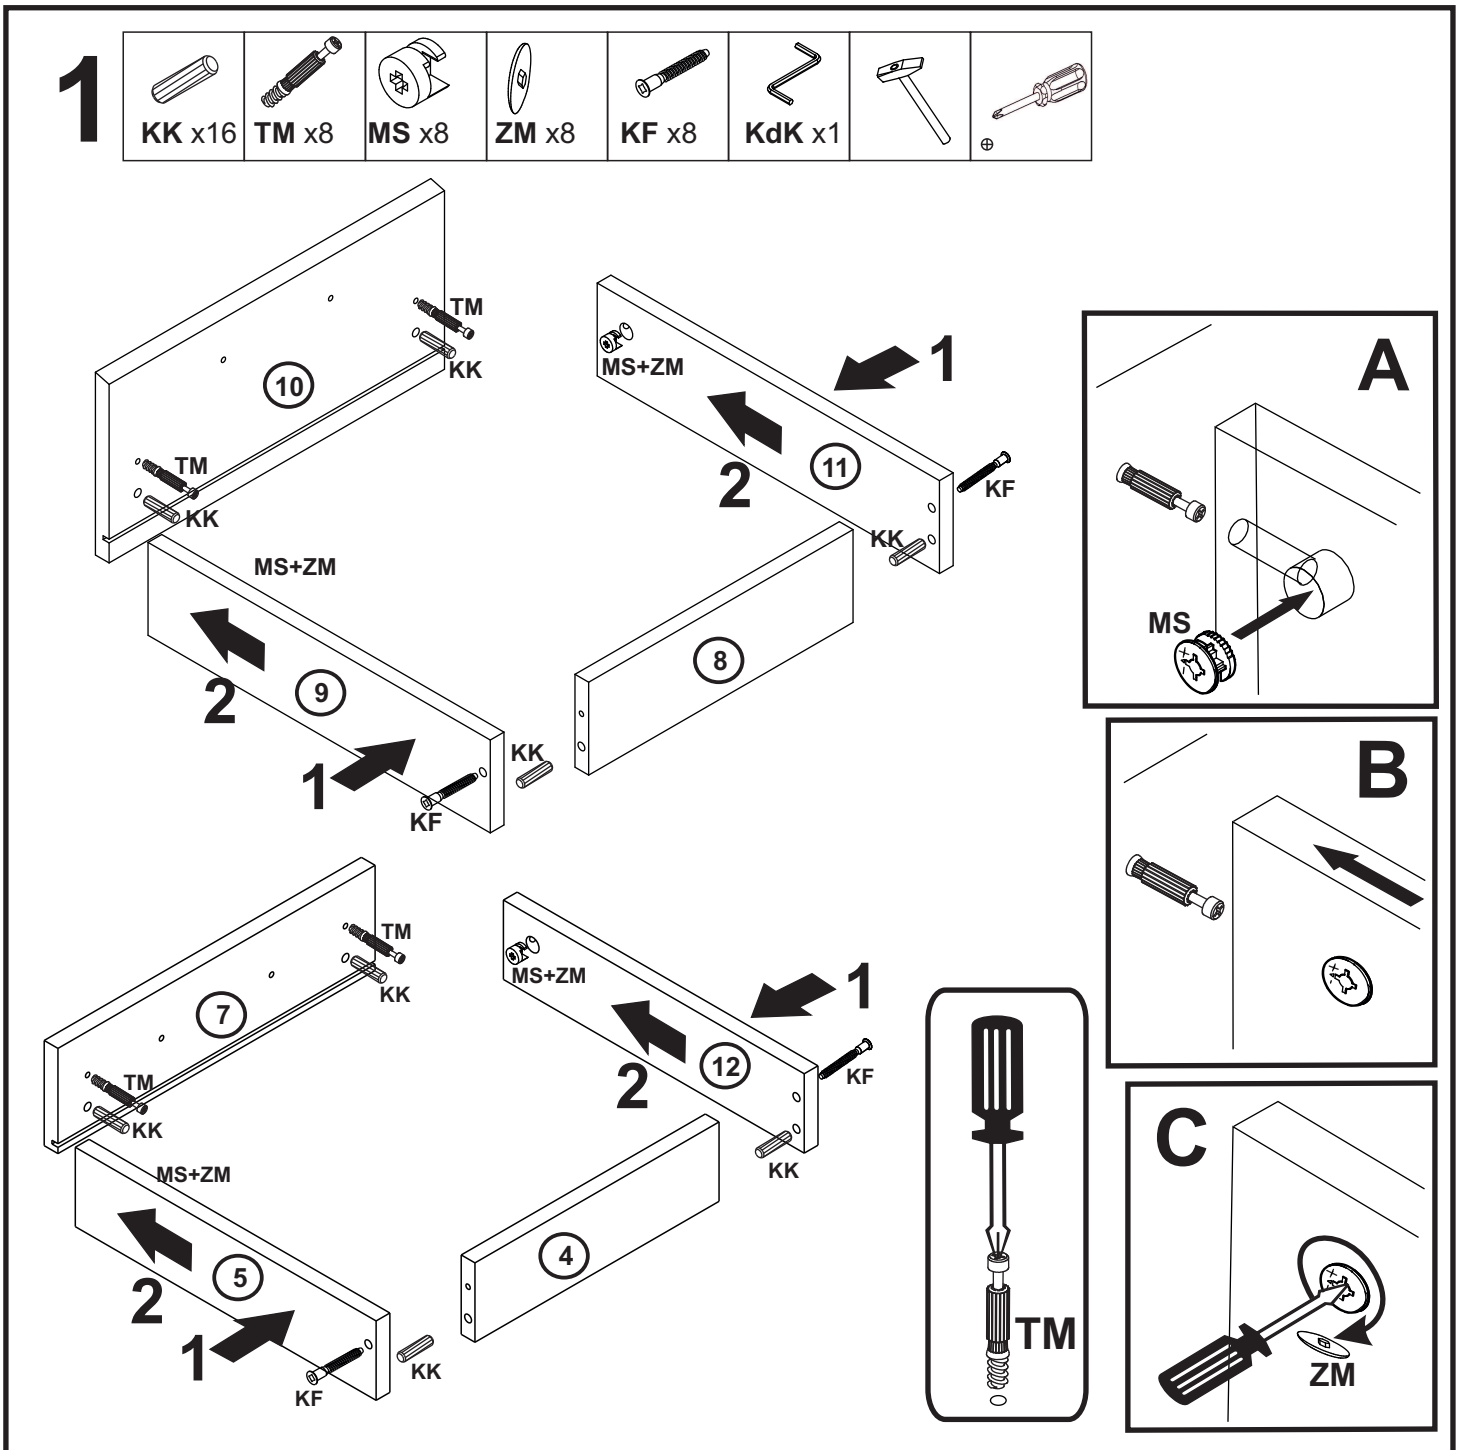

PRIE MONTÁŽE MOLIMO DA SE UPOZNATE SA INSTRUKCIJOM MONTAZE

PRE NEGO ŠTO POČNETE, PROČITAJTE UPUTSTVA ZA INSTALACIJU.

PŘED MONTÁŽÍ SI POZORNĚ PŘEČTĚTE CELÝ NÁVOD K MONTÁŽI

PRED MONTÁŽOU SI POZORNE PREČITAJTE CELÝ NÁVOD K MONTÁŽI

MEGKEZDÉSE ELŐTT OLVASSA EL A TELEPÍTÉSI UTASÍTÁSOKAT

 Ø45x15 mm SO x8	 Ø4x25 mm EL x8	 Ø7x50 mm KF x12	 KdK x1	 Ø5 mm TM x24	 Ø15x12 mm MS x24	 Ø17 mm ZM x16
 350 mm PR x4	 Ø3,5x13 mm EM x24	 Ø3,5x30 mm EN x24	 Ø1,4x25 mm G x40	 ZPZ x2	 H0 x2	 Ø4x16 mm EZ x4
 UZ x5	 Ø4x27 mm W x10	 BP x10	 Ø5 mm PM x4	 Ø8x30 mm KK x40		