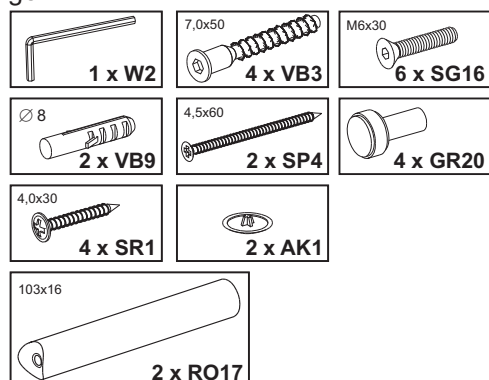

Montageanleitung
Assembly instructions
Instructions de montage
Instrucciones de montaje
Istruzioni per il montaggio
Инструкция для монтажа
Instrukcja montażu
Montážní návod
Návod na montáž
Szerelési utasítás
Инструкция за монтаж
Kurulum Talimatları
Navodilo za montažo
Montagehandleiding
A s e n n u s o h j e
Upute o montaži

SPOT
Art.-Nr. 441-001

Beschläge / fittings / Ferrures pour meubles / Herrajes / Guarnizioni / Железные оправы для мебели / Okucia / Kování / Kovanie / Vasalások / обков / Parçaları / okovje / Hang- en sluitwerk / helat / Obloge