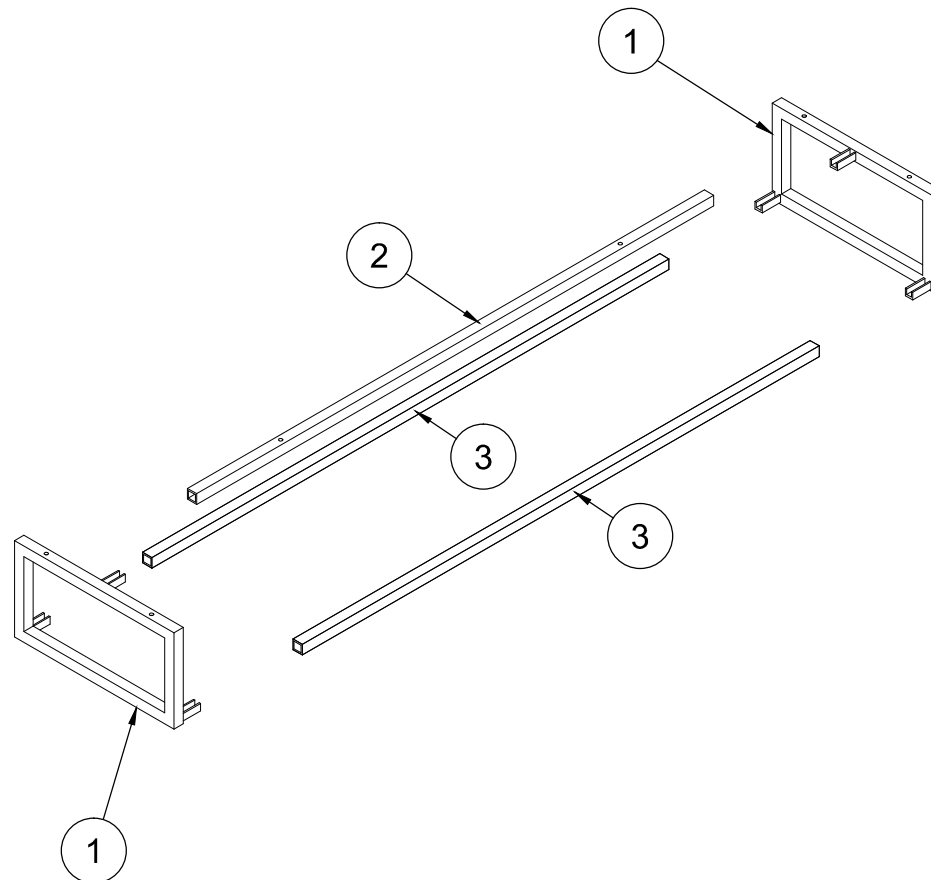

# ERTV / ERTVSZ EK 120

30 min.

- (D) Montageanleitung
- (FR) Notice de montage
- (NL) Handleiding voor de montage
- (CZ) Montážní návod
- (HU) Szerelési útmutató
- (TR) Montaj talimatı

- (GB) Assembly Instructions
- (IT) Istruzioni di montaggio
- (PL) Instrukcja montaży
- (SK) Návod na montáž
- (RO) Instrucțiuni de montaj
- (RU) Инструкции по монтажу

1	300	160	18	x2	1 / 2
2	1004	18	18	x2	1 / 2
3	1004	18	18	x2	1 / 2